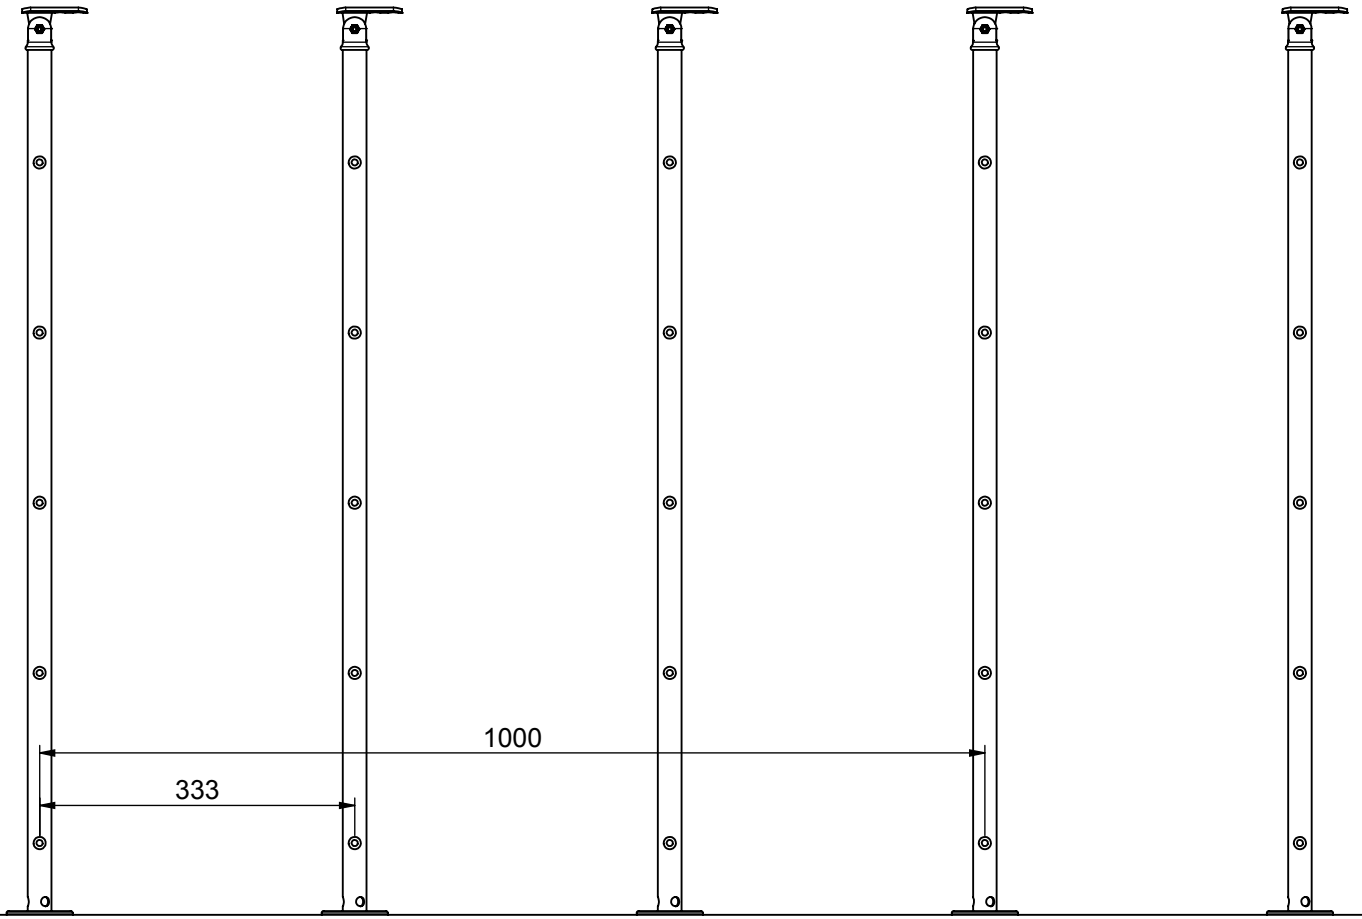

**DOLLE**

Einbauanleitung - Brüstungsgeländer - Oslo weiß  
Mounting Instructions Balcony Banister - Oslo grey  
Instructions de Montage de Balustrade - Oslo gris

	(I) Start kit (II) Extension kit	Kit de départ Kit de suite	Startpaket Extrapaket	Startpakke Ekstrapakke	
<p>22</p> <p>Ø25 911</p> <p>(I): x4 (II): x3 K2-32020</p>	<p>23</p> <p>(I): x4 (II): x3 K1-32026</p>	<p>24</p> <p>(I): x4 (II): x3 K1-32025</p>	<p>25</p> <p>(I): x20 (II): x15 K1-32075</p>	<p>26</p> <p>(II): x1 K1-32100</p>	<p>27</p> <p>(I): x2 K2-32040</p>
	<p>28</p> <p>Ø15 1000</p> <p>(I): x5 (II): x5 K1-32072</p>				
	<p>29</p> <p>Ø40 1000</p> <p>(I): x1 K2-32521</p>				
	<p>30</p> <p>Ø40 1000</p> <p>(II): x1 K2-32522</p>				
<p>31</p> <p>Ø18,2</p> <p>(I): x5 K1-32094</p>	<p>32</p> <p>Ø18,2</p> <p>(I): x5 K1-32092</p>	<p>34</p> <p>(I): x5 K1-32070</p>	<p>36</p> <p>Ø18,2</p> <p>(II): x5 K1-32090</p>	<p>37</p> <p>(I): x1 K2-32055</p>	<p>38</p> <p>60</p> <p>(II): x1 K1-32630</p>
<p>42</p> <p>(I): x1 K3-90001</p>	<p>59</p> <p>(I): x20 (II): x15 K3-10250 M6x16</p>	<p>60</p> <p>(I): x4 R1-63616</p>	<p>61</p> <p>(I): x21 (II): x15 K3-10125 Ø5x35</p>	<p>62</p> <p>(I): x4 (II): x3 K3-10025 M5</p>	<p>63</p> <p>(I): x4 (II): x3 K3-10000 M5x18</p>
<p>64</p> <p>(I): x20 (II): x15 K3-10200</p>	<p>Torx 25 Torx 40 PH 2</p>				

6

7

9

8