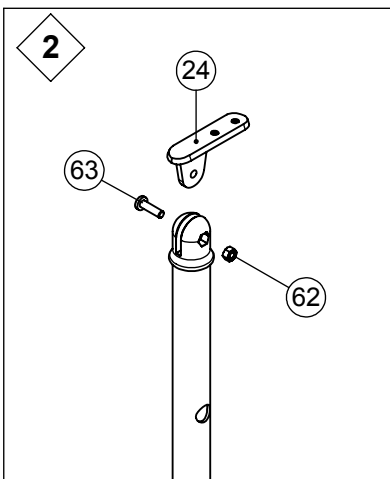

**DOLLE**

Einbauanleitung - Brüstungsgeländer - Oslo weiß  
Mounting Instructions Balcony Banister - Oslo grey  
Instructions de Montage de Balustrade - Oslo gris

	(I) Start kit (II) Extension kit	Kit de départ Kit de suite	Startpaket Extrapaket	Startpakke Ekstrapakke	
<p>22</p> <p>Ø25 911</p> <p>(I): x4 (II): x3 K2-32020</p>	<p>23</p> <p>(I): x4 (II): x3 K1-32026</p>	<p>24</p> <p>(I): x4 (II): x3 K1-32025</p>	<p>25</p> <p>(I): x20 (II): x15 K1-32075</p>	<p>26</p> <p>(II): x1 K1-32100</p>	<p>27</p> <p>(I): x2 K2-32040</p>
	<p>28</p> <p>Ø15 1000</p> <p>(I): x5 (II): x5 K1-32072</p>				
	<p>29</p> <p>Ø40 1000</p> <p>(I): x1 K2-32521</p>				
	<p>30</p> <p>Ø40 1000</p> <p>(II): x1 K2-32522</p>				
<p>31</p> <p>Ø18,2</p> <p>(I): x5 K1-32094</p>	<p>32</p> <p>Ø18,2</p> <p>(I): x5 K1-32092</p>	<p>34</p> <p>(I): x5 K1-32070</p>	<p>36</p> <p>Ø18,2</p> <p>(II): x5 K1-32090</p>	<p>37</p> <p>(I): x1 K2-32055</p>	<p>38</p> <p>60</p> <p>(II): x1 K1-32630</p>
<p>42</p> <p>(I): x1 K3-90001</p>	<p>59</p> <p>(I): x20 (II): x15 K3-10250 M6x16</p>	<p>60</p> <p>(I): x4 R1-63616</p>	<p>61</p> <p>(I): x21 (II): x15 K3-10125 Ø5x35</p>	<p>62</p> <p>(I): x4 (II): x3 K3-10025 M5</p>	<p>63</p> <p>(I): x4 (II): x3 K3-10000 M5x18</p>
<p>64</p> <p>(I): x20 (II): x15 K3-10200</p>	<p>Torx 25 Torx 40 PH 2</p>				

6

7

9

8