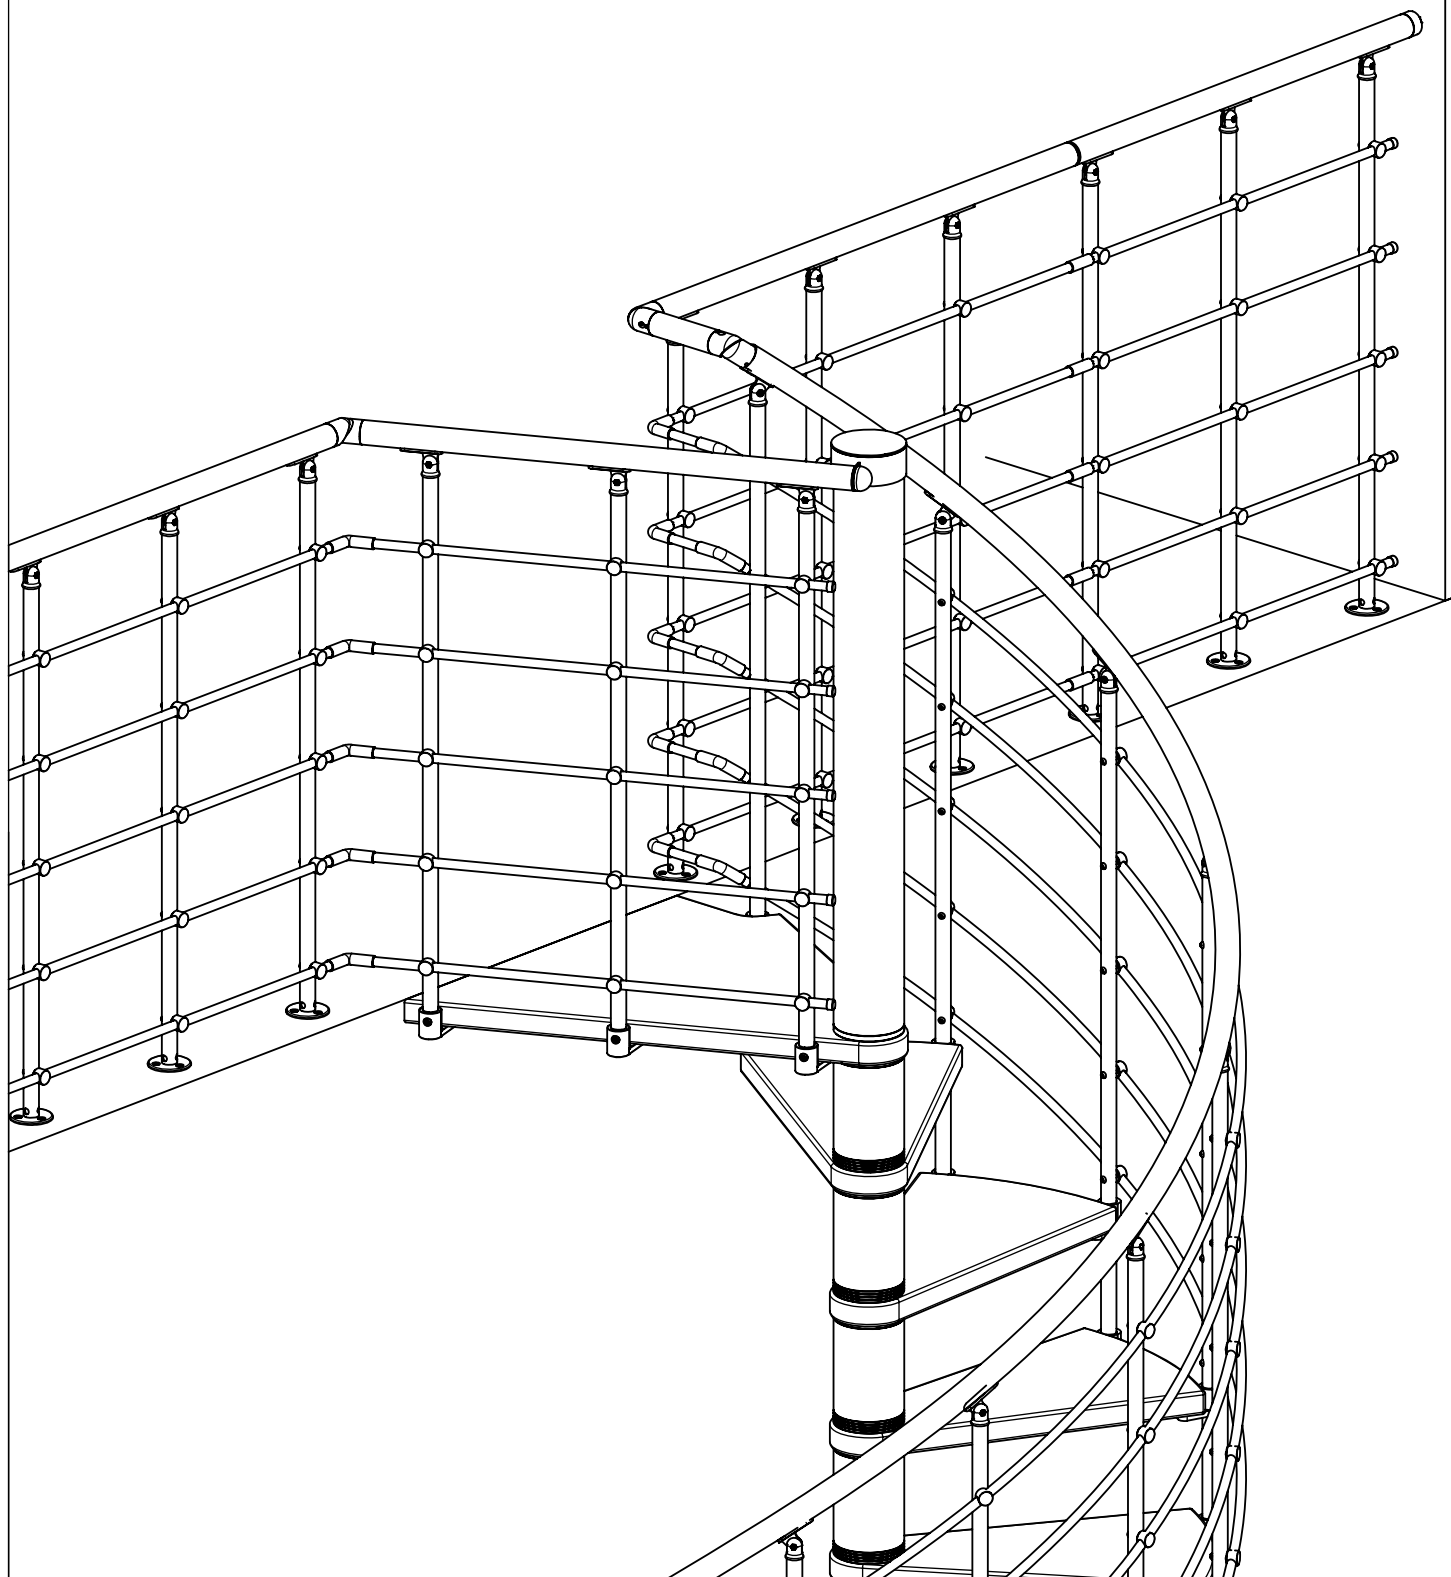

**DOLLE**

Einbauanleitung - Brüstungsgeländer - Oslo weiß  
Mounting Instructions Balcony Banister - Oslo grey  
Instructions de Montage de Balustrade - Oslo gris

	(I) Start kit (II) Extension kit	Kit de départ Kit de suite	Startpaket Extrapaket	Startpakke Ekstrapakke	
<p>22</p> <p>Ø25 911</p> <p>(I): x4 (II): x3 K2-32020</p>	<p>23</p> <p>(I): x4 (II): x3 K1-32026</p>	<p>24</p> <p>(I): x4 (II): x3 K1-32025</p>	<p>25</p> <p>(I): x20 (II): x15 K1-32075</p>	<p>26</p> <p>(II): x1 K1-32100</p>	<p>27</p> <p>(I): x2 K2-32040</p>
	<p>28</p> <p>Ø15 1000</p> <p>(I): x5 (II): x5 K1-32072</p>				
	<p>29</p> <p>Ø40 1000</p> <p>(I): x1 K2-32521</p>				
	<p>30</p> <p>Ø40 1000</p> <p>(II): x1 K2-32522</p>				
<p>31</p> <p>Ø18,2</p> <p>(I): x5 K1-32094</p>	<p>32</p> <p>Ø18,2</p> <p>(I): x5 K1-32092</p>	<p>34</p> <p>(I): x5 K1-32070</p>	<p>36</p> <p>Ø18,2</p> <p>(II): x5 K1-32090</p>	<p>37</p> <p>(I): x1 K2-32055</p>	<p>38</p> <p>60</p> <p>(II): x1 K1-32630</p>
<p>42</p> <p>(I): x1 K3-90001</p>	<p>59</p> <p>(I): x20 (II): x15 K3-10250 M6x16</p>	<p>60</p> <p>(I): x4 R1-63616</p>	<p>61</p> <p>(I): x21 (II): x15 K3-10125 Ø5x35</p>	<p>62</p> <p>(I): x4 (II): x3 K3-10025 M5</p>	<p>63</p> <p>(I): x4 (II): x3 K3-10000 M5x18</p>
<p>64</p> <p>(I): x20 (II): x15 K3-10200</p>	<p>Torx 25 Torx 40 PH 2</p>				