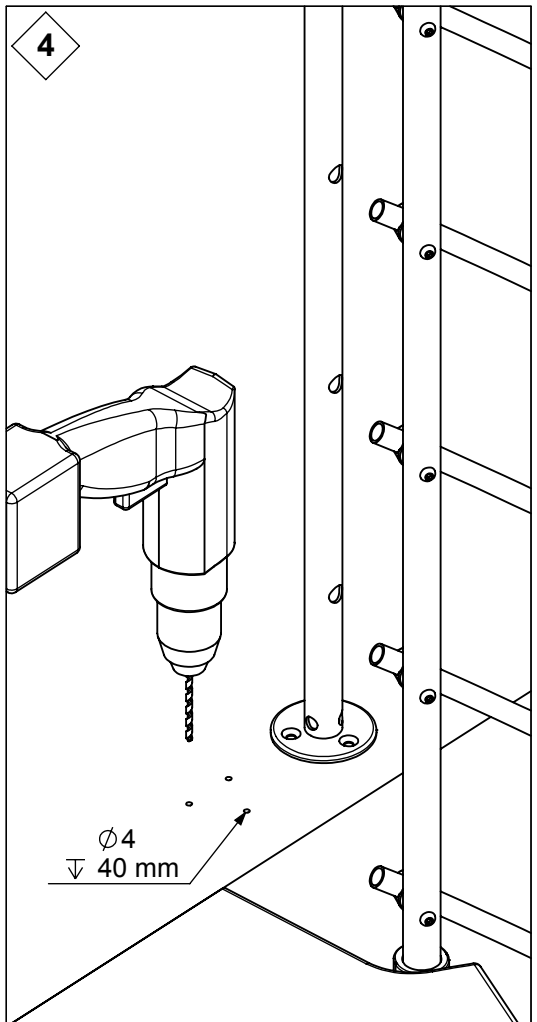

**DOLLE**

Einbauanleitung - Brüstungsgeländer - Oslo weiß  
Mounting Instructions Balcony Banister - Oslo grey  
Instructions de Montage de Balustrade - Oslo gris

	(I) Start kit (II) Extension kit	Kit de départ Kit de suite	Startpaket Extrapaket	Startpakke Ekstrapakke	
<p>22</p> <p>Ø25 911</p> <p>(I): x4 (II): x3 K2-32020</p>	<p>23</p> <p>(I): x4 (II): x3 K1-32026</p>	<p>24</p> <p>(I): x4 (II): x3 K1-32025</p>	<p>25</p> <p>(I): x20 (II): x15 K1-32075</p>	<p>26</p> <p>(II): x1 K1-32100</p>	<p>27</p> <p>(I): x2 K2-32040</p>
	<p>28</p> <p>Ø15 1000</p> <p>(I): x5 (II): x5 K1-32072</p>				
	<p>29</p> <p>Ø40 1000</p> <p>(I): x1 K2-32521</p>				
	<p>30</p> <p>Ø40 1000</p> <p>(II): x1 K2-32522</p>				
<p>31</p> <p>Ø18,2</p> <p>(I): x5 K1-32094</p>	<p>32</p> <p>Ø18,2</p> <p>(I): x5 K1-32092</p>	<p>34</p> <p>(I): x5 K1-32070</p>	<p>36</p> <p>Ø18,2</p> <p>(II): x5 K1-32090</p>	<p>37</p> <p>(I): x1 K2-32055</p>	<p>38</p> <p>60</p> <p>(II): x1 K1-32630</p>
<p>42</p> <p>(I): x1 K3-90001</p>	<p>59</p> <p>(I): x20 (II): x15 K3-10250 M6x16</p>	<p>60</p> <p>(I): x4 R1-63616</p>	<p>61</p> <p>(I): x21 (II): x15 K3-10125 Ø5x35</p>	<p>62</p> <p>(I): x4 (II): x3 K3-10025 M5</p>	<p>63</p> <p>(I): x4 (II): x3 K3-10000 M5x18</p>
<p>64</p> <p>(I): x20 (II): x15 K3-10200</p>	<p>Torx 25 Torx 40 PH 2</p>				