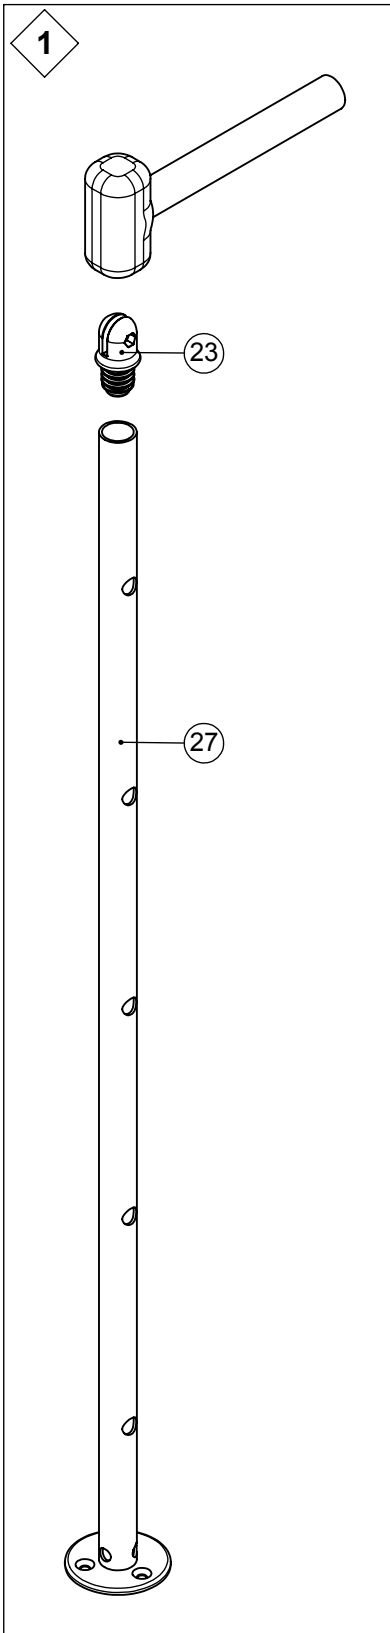

**DOLLE**

Einbauanleitung - Brüstungsgeländer - Oslo weiß  
Mounting Instructions Balcony Banister - Oslo grey  
Instructions de Montage de Balustrade - Oslo gris

	(I) Start kit (II) Extension kit	Kit de départ Kit de suite	Startpaket Extrapaket	Startpakke Ekstrapakke	
<p>22</p> <p>Ø25 911</p> <p>(I): x4 (II): x3 K2-32020</p>	<p>23</p> <p>(I): x4 (II): x3 K1-32026</p>	<p>24</p> <p>(I): x4 (II): x3 K1-32025</p>	<p>25</p> <p>(I): x20 (II): x15 K1-32075</p>	<p>26</p> <p>(II): x1 K1-32100</p>	<p>27</p> <p>(I): x2 K2-32040</p>
	<p>28</p> <p>Ø15 1000</p> <p>(I): x5 (II): x5 K1-32072</p>				
	<p>29</p> <p>Ø40 1000</p> <p>(I): x1 K2-32521</p>				
	<p>30</p> <p>Ø40 1000</p> <p>(II): x1 K2-32522</p>				
<p>31</p> <p>Ø18,2</p> <p>(I): x5 K1-32094</p>	<p>32</p> <p>Ø18,2</p> <p>(I): x5 K1-32092</p>	<p>34</p> <p>(I): x5 K1-32070</p>	<p>36</p> <p>Ø18,2</p> <p>(II): x5 K1-32090</p>	<p>37</p> <p>(I): x1 K2-32055</p>	<p>38</p> <p>60</p> <p>(II): x1 K1-32630</p>
<p>42</p> <p>(I): x1 K3-90001</p>	<p>59</p> <p>(I): x20 (II): x15 K3-10250 M6x16</p>	<p>60</p> <p>(I): x4 R1-63616</p>	<p>61</p> <p>(I): x21 (II): x15 K3-10125 Ø5x35</p>	<p>62</p> <p>(I): x4 (II): x3 K3-10025 M5</p>	<p>63</p> <p>(I): x4 (II): x3 K3-10000 M5x18</p>
<p>64</p> <p>(I): x20 (II): x15 K3-10200</p>	<p>Torx 25 Torx 40 PH 2</p>				

6

7

9

8