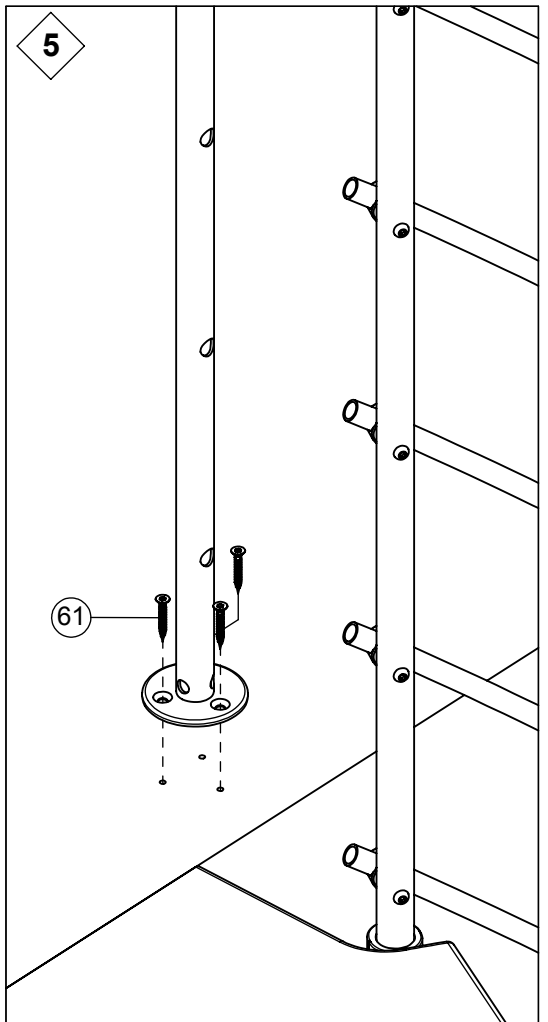

**DOLLE**

Einbauanleitung - Brüstungsgeländer - Oslo weiß  
Mounting Instructions Balcony Banister - Oslo grey  
Instructions de Montage de Balustrade - Oslo gris

	(I) Start kit (II) Extension kit	Kit de départ Kit de suite	Startpaket Extrapaket	Startpakke Ekstrapakke	
<p>22</p> <p>Ø25 911</p> <p>(I): x4 (II): x3 K2-32020</p>	<p>23</p> <p>(I): x4 (II): x3 K1-32026</p>	<p>24</p> <p>(I): x4 (II): x3 K1-32025</p>	<p>25</p> <p>(I): x20 (II): x15 K1-32075</p>	<p>26</p> <p>(II): x1 K1-32100</p>	<p>27</p> <p>(I): x2 K2-32040</p>
	<p>28</p> <p>Ø15 1000</p> <p>(I): x5 (II): x5 K1-32072</p>				
	<p>29</p> <p>Ø40 1000</p> <p>(I): x1 K2-32521</p>				
	<p>30</p> <p>Ø40 1000</p> <p>(II): x1 K2-32522</p>				
<p>31</p> <p>Ø18,2</p> <p>(I): x5 K1-32094</p>	<p>32</p> <p>Ø18,2</p> <p>(I): x5 K1-32092</p>	<p>34</p> <p>(I): x5 K1-32070</p>	<p>36</p> <p>Ø18,2</p> <p>(II): x5 K1-32090</p>	<p>37</p> <p>(I): x1 K2-32055</p>	<p>38</p> <p>60</p> <p>(II): x1 K1-32630</p>
<p>42</p> <p>(I): x1 K3-90001</p>	<p>59</p> <p>(I): x20 (II): x15 K3-10250 M6x16</p>	<p>60</p> <p>(I): x4 R1-63616</p>	<p>61</p> <p>(I): x21 (II): x15 K3-10125 Ø5x35</p>	<p>62</p> <p>(I): x4 (II): x3 K3-10025 M5</p>	<p>63</p> <p>(I): x4 (II): x3 K3-10000 M5x18</p>
<p>64</p> <p>(I): x20 (II): x15 K3-10200</p>	<p>Torx 25 Torx 40 PH 2</p>				