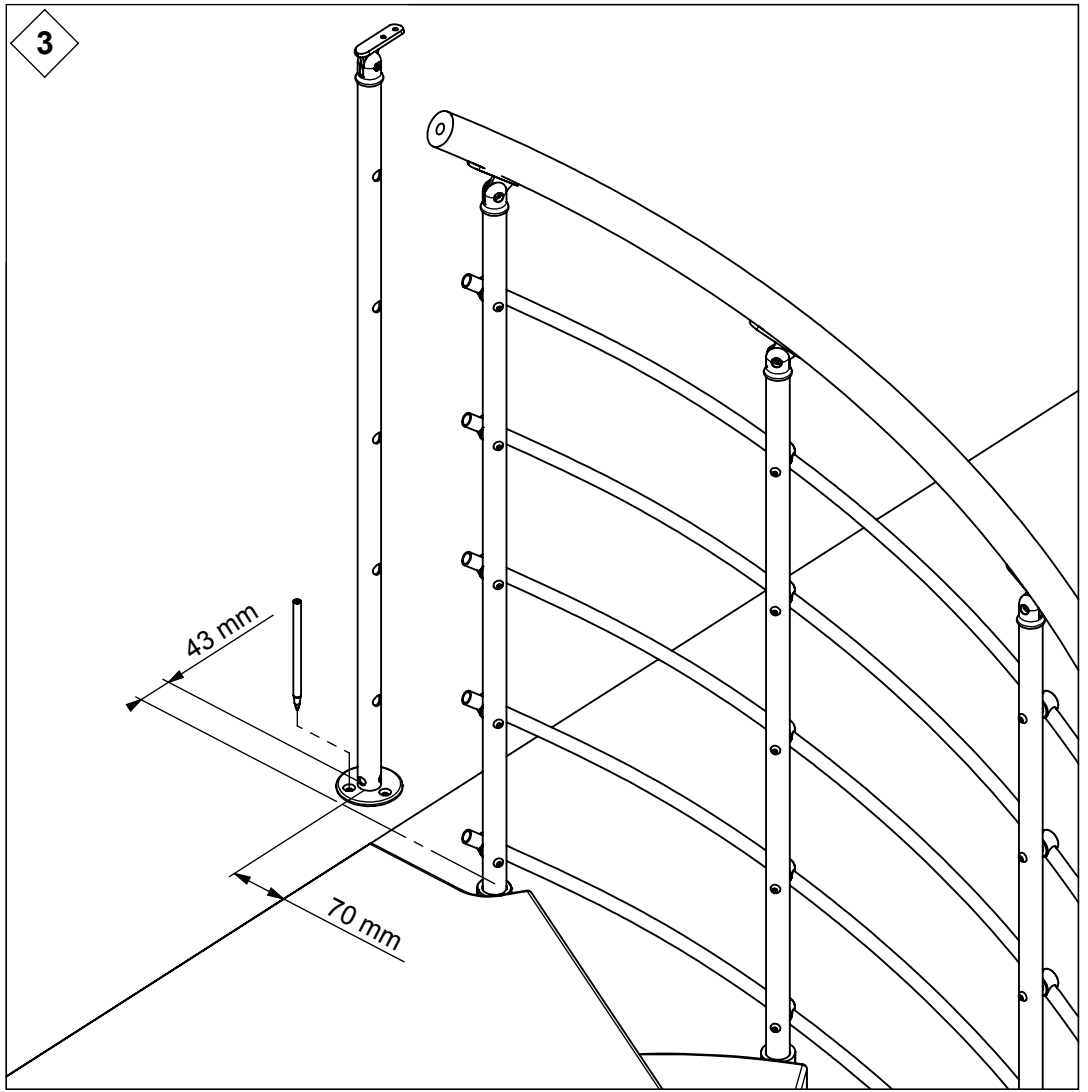

**DOLLE**

Einbauanleitung - Brüstungsgeländer - Oslo weiß  
Mounting Instructions Balcony Banister - Oslo grey  
Instructions de Montage de Balustrade - Oslo gris

	(I) Start kit (II) Extension kit	Kit de départ Kit de suite	Startpaket Extrapaket	Startpakke Ekstrapakke	
<p>22</p> <p>Ø25 911</p> <p>(I): x4 (II): x3 K2-32020</p>	<p>23</p> <p>(I): x4 (II): x3 K1-32026</p>	<p>24</p> <p>(I): x4 (II): x3 K1-32025</p>	<p>25</p> <p>(I): x20 (II): x15 K1-32075</p>	<p>26</p> <p>(II): x1 K1-32100</p>	<p>27</p> <p>(I): x2 K2-32040</p>
	<p>28</p> <p>Ø15 1000</p> <p>(I): x5 (II): x5 K1-32072</p>				
	<p>29</p> <p>Ø40 1000</p> <p>(I): x1 K2-32521</p>				
	<p>30</p> <p>Ø40 1000</p> <p>(II): x1 K2-32522</p>				
<p>31</p> <p>Ø18,2</p> <p>(I): x5 K1-32094</p>	<p>32</p> <p>Ø18,2</p> <p>(I): x5 K1-32092</p>	<p>34</p> <p>(I): x5 K1-32070</p>	<p>36</p> <p>Ø18,2</p> <p>(II): x5 K1-32090</p>	<p>37</p> <p>(I): x1 K2-32055</p>	<p>38</p> <p>60</p> <p>(II): x1 K1-32630</p>
<p>42</p> <p>(I): x1 K3-90001</p>	<p>59</p> <p>(I): x20 (II): x15 K3-10250 M6x16</p>	<p>60</p> <p>(I): x4 R1-63616</p>	<p>61</p> <p>(I): x21 (II): x15 K3-10125 Ø5x35</p>	<p>62</p> <p>(I): x4 (II): x3 K3-10025 M5</p>	<p>63</p> <p>(I): x4 (II): x3 K3-10000 M5x18</p>
<p>64</p> <p>(I): x20 (II): x15 K3-10200</p>	<p>Torx 25 Torx 40 PH 2</p>				