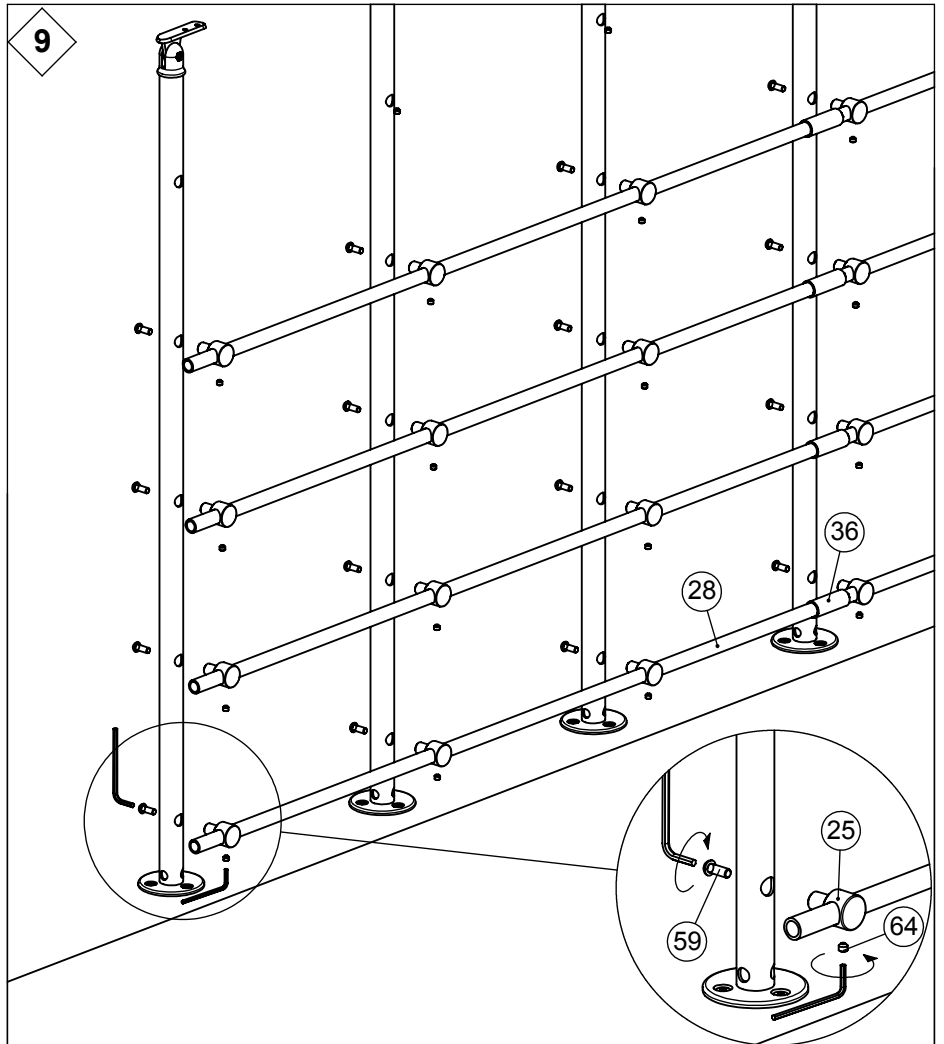

**DOLLE**

Einbauanleitung - Brüstungsgeländer - Oslo weiß  
Mounting Instructions Balcony Banister - Oslo grey  
Instructions de Montage de Balustrade - Oslo gris

	(I) Start kit (II) Extension kit	Kit de départ Kit de suite	Startpaket Extrapaket	Startpakke Ekstrapakke	
<p>22</p> <p>Ø25 911</p> <p>(I): x4 (II): x3 K2-32020</p>	<p>23</p> <p>(I): x4 (II): x3 K1-32026</p>	<p>24</p> <p>(I): x4 (II): x3 K1-32025</p>	<p>25</p> <p>(I): x20 (II): x15 K1-32075</p>	<p>26</p> <p>(II): x1 K1-32100</p>	<p>27</p> <p>(I): x2 K2-32040</p>
	<p>28</p> <p>Ø15 1000</p> <p>(I): x5 (II): x5 K1-32072</p>				
	<p>29</p> <p>Ø40 1000</p> <p>(I): x1 K2-32521</p>				
	<p>30</p> <p>Ø40 1000</p> <p>(II): x1 K2-32522</p>				
<p>31</p> <p>Ø18,2</p> <p>(I): x5 K1-32094</p>	<p>32</p> <p>Ø18,2</p> <p>(I): x5 K1-32092</p>	<p>34</p> <p>(I): x5 K1-32070</p>	<p>36</p> <p>Ø18,2</p> <p>(II): x5 K1-32090</p>	<p>37</p> <p>(I): x1 K2-32055</p>	<p>38</p> <p>60</p> <p>(II): x1 K1-32630</p>
<p>42</p> <p>(I): x1 K3-90001</p>	<p>59</p> <p>(I): x20 (II): x15 K3-10250 M6x16</p>	<p>60</p> <p>(I): x4 R1-63616</p>	<p>61</p> <p>(I): x21 (II): x15 K3-10125 Ø5x35</p>	<p>62</p> <p>(I): x4 (II): x3 K3-10025 M5</p>	<p>63</p> <p>(I): x4 (II): x3 K3-10000 M5x18</p>
<p>64</p> <p>(I): x20 (II): x15 K3-10200</p>	<p>Torx 25 Torx 40 PH 2</p>				

6

7

9

8