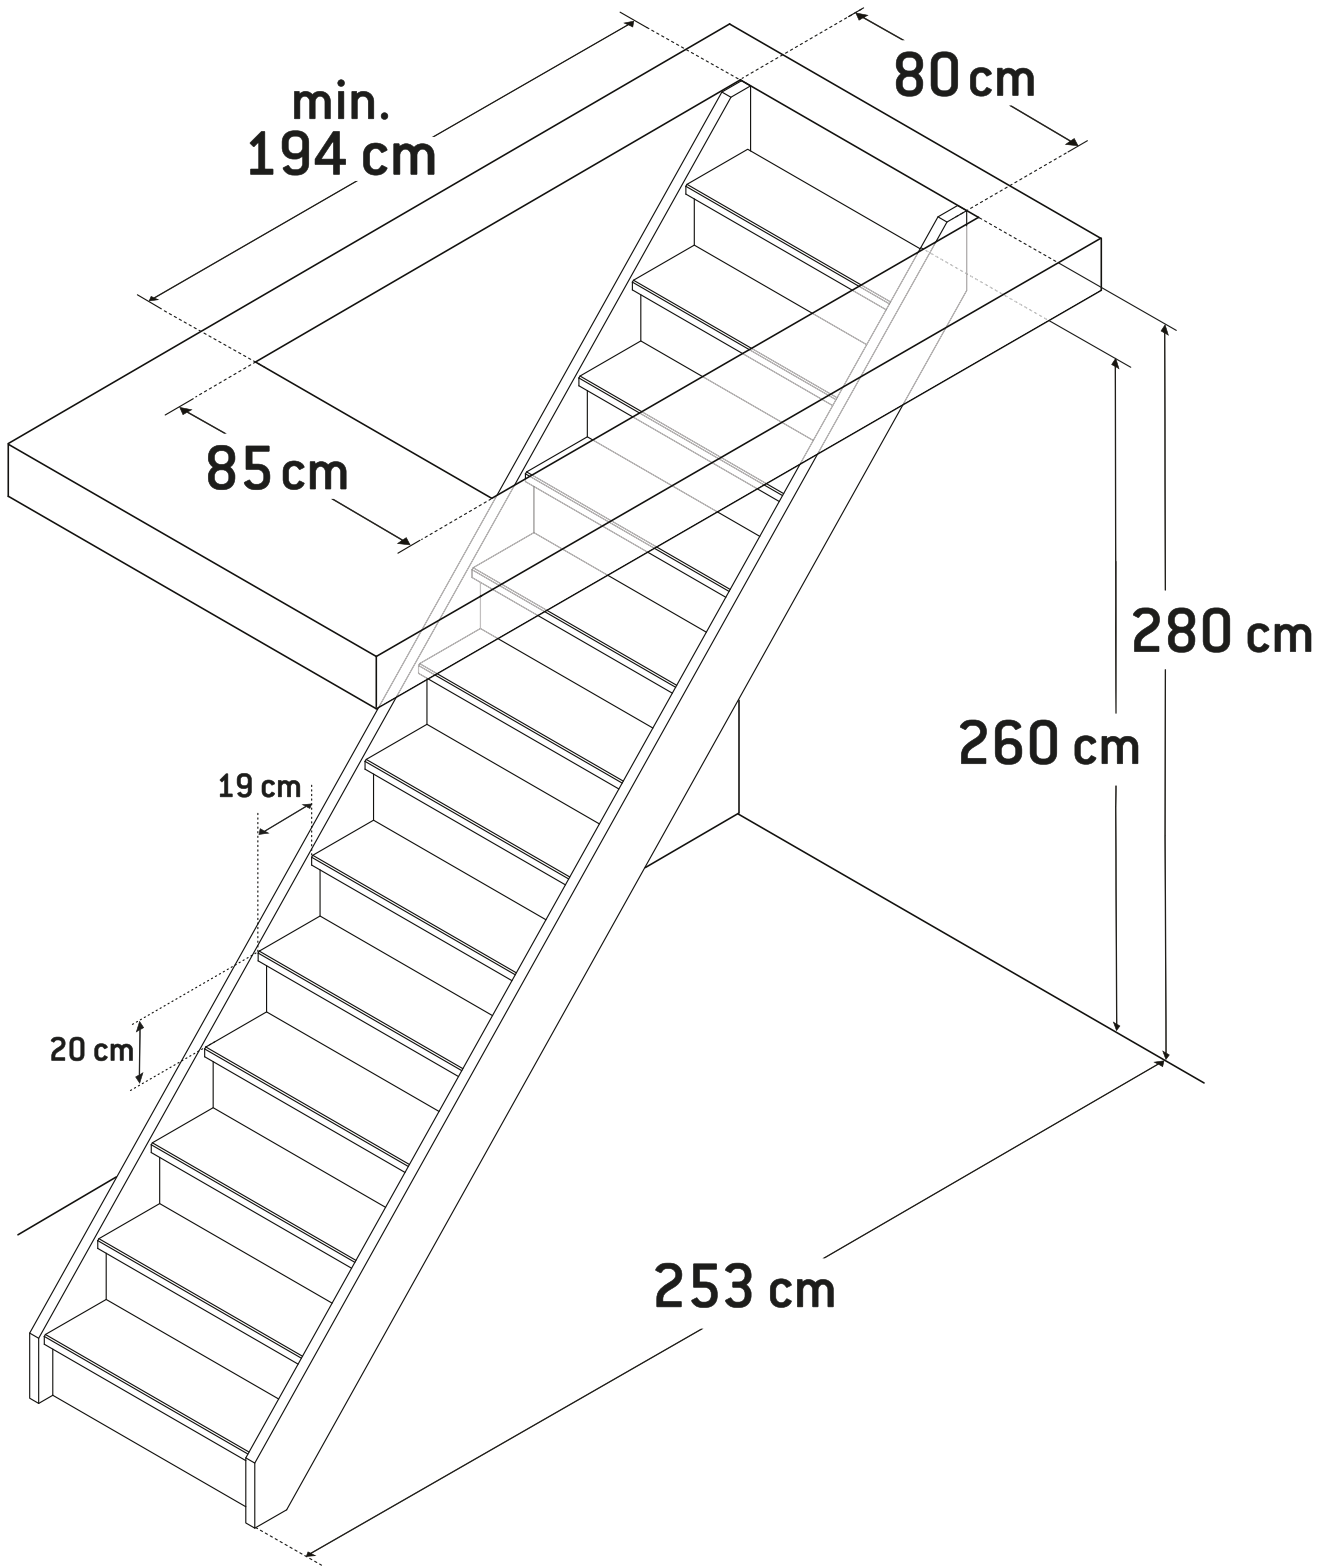

# HELSINKI

**MONTAGEVEJLEDNING / MONTERINGSANVISNING  
MONTAGEANLEITUNG / ASSEMBLY INSTRUCTION**

01 21x200x3766 mm x1	02 21x200x3766 mm x1	03 32x220x756 mm x7	04 32x220x756 mm x6	05 18x210x750 mm x13	06 Ø40x5mm x14	07 M8x70mm x14	08 13x15x34 mm x14	09 M8 x14
		10 Ø4x40mm x48+2	11 Ø4x35mm x8	12 Ø6x30mm x8	13 Ø5x60mm x8	14 Ø10x50mm x8	15 20x60x60mm x4	

**6**

**8**