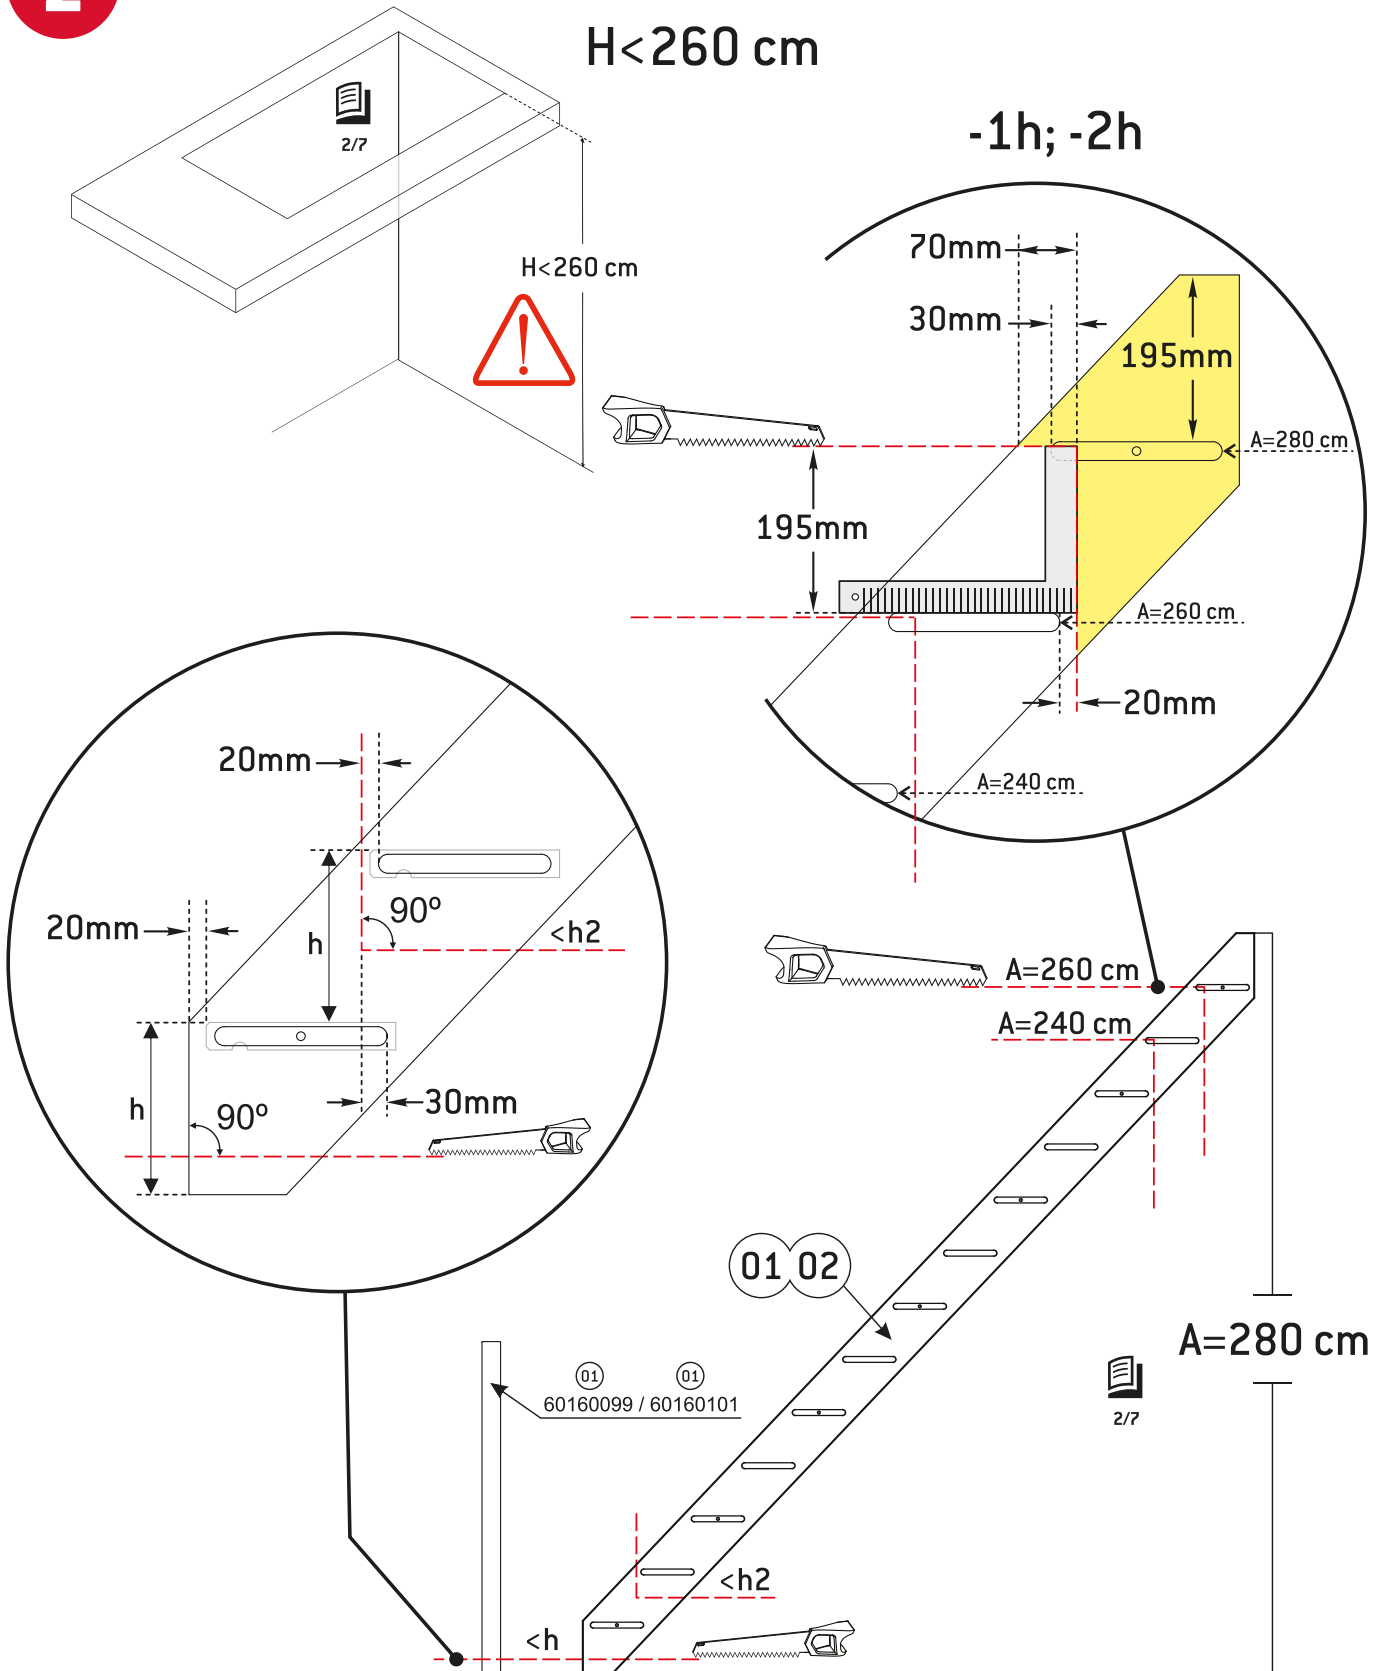

# HELSINKI

**MONTAGEVEJLEDNING / MONTERINGSANVISNING  
MONTAGEANLEITUNG / ASSEMBLY INSTRUCTION**

01 21x200x3766 mm x1	02 21x200x3766 mm x1	03 32x220x756 mm x7	04 32x220x756 mm x6	05 18x210x750 mm x13	06 Ø40x5mm x14	07 M8x70mm x14	08 13x15x34 mm x14	09 M8 x14
		10 Ø4x40mm x48+2	11 Ø4x35mm x8	12 Ø6x30mm x8	13 Ø5x60mm x8	14 Ø10x50mm x8	15 20x60x60mm x4	

Ph2/3  
Pz2/3

13

**2**

**3**

**4**

**X14**

**5**

**7**

**6**

**8**