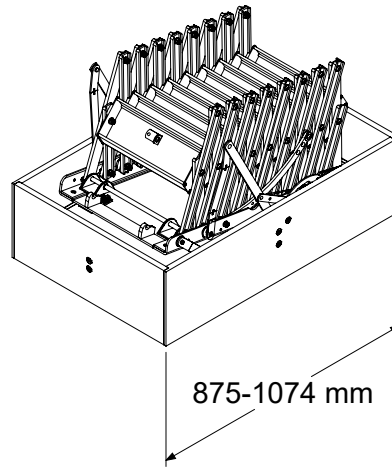

VARIO 2-part Telescopic handrail

<p>40</p> <p>x 3 K1-17315</p>	<p>41</p> <p>x 3 K1-17310</p>		
<p>42</p> <p>x 6 K3-02535 M8 x 35</p>	<p>43</p> <p>x 3 K3-02525 M8 x 25</p>	<p>44</p> <p>x 6 K3-04002 Ø8</p>	<p>45</p> <p>x 6 K3-03028 M8</p>

L

R

1075-1575 mm

875-1074 mm

1

1075-1575 mm

2

3