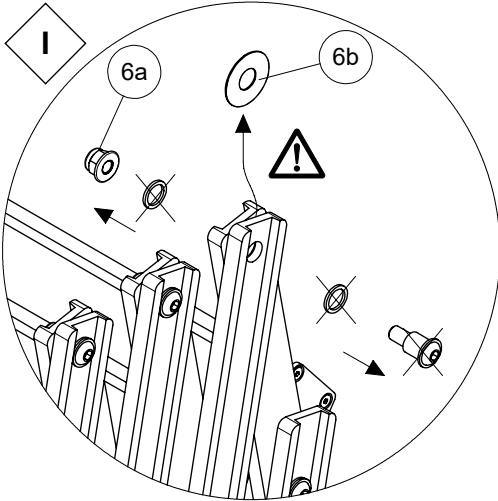

VARIO 2-part Telescopic handrail

<p>40</p> <p>x 3 K1-17315</p>	<p>41</p> <p>x 3 K1-17310</p>		
<p>42</p> <p>x 6 K3-02535 M8 x 35</p>	<p>43</p> <p>x 3 K3-02525 M8 x 25</p>	<p>44</p> <p>x 6 K3-04002 Ø8</p>	<p>45</p> <p>x 6 K3-03028 M8</p>

L

R

1075-1575 mm

875-1074 mm

1

1075-1575 mm

2

3