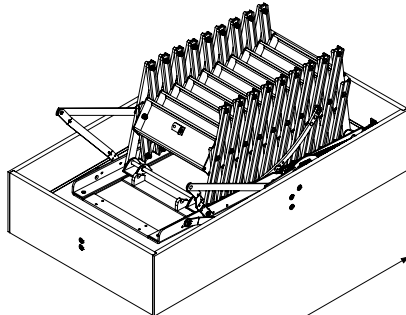

VARIO 2-part Telescopic handrail

<p>40</p> <p>x 3 K1-17315</p>	<p>41</p> <p>x 3 K1-17310</p>		
<p>42</p> <p>x 6 K3-02535 M8 x 35</p>	<p>43</p> <p>x 3 K3-02525 M8 x 25</p>	<p>44</p> <p>x 6 K3-04002 Ø8</p>	<p>45</p> <p>x 6 K3-03028 M8</p>

L

R

1075-1575 mm

875-1074 mm

1

1075-1575 mm

2

3