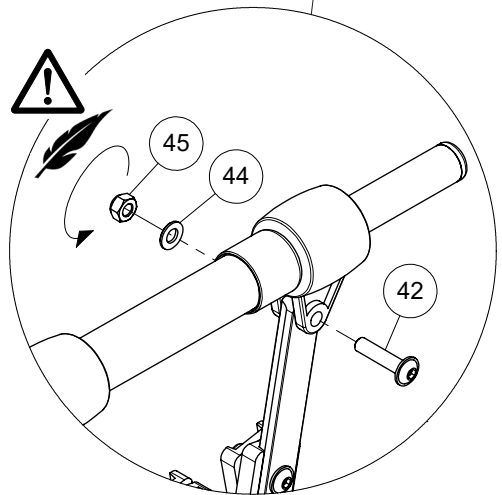

VARIO 2-part Telescopic handrail

<p>40</p> <p>x 3 K1-17315</p>	<p>41</p> <p>x 3 K1-17310</p>		
<p>42</p> <p>x 6 K3-02535 M8 x 35</p>	<p>43</p> <p>x 3 K3-02525 M8 x 25</p>	<p>44</p> <p>x 6 K3-04002 Ø8</p>	<p>45</p> <p>x 6 K3-03028 M8</p>

L

R

1075-1575 mm

875-1074 mm

1

1075-1575 mm

2

3