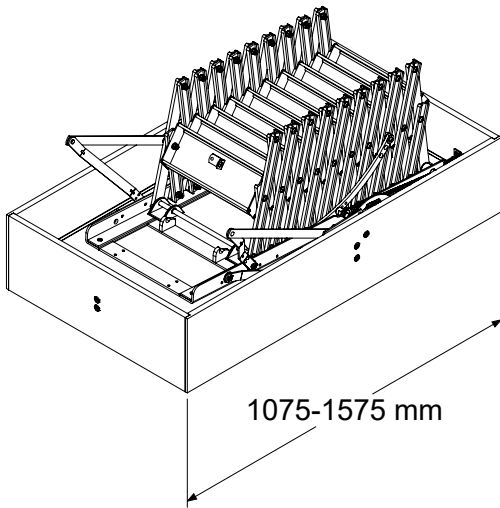

VARIO 2-part Telescopic handrail

<p>40</p> <p>x 3 K1-17315</p>	<p>41</p> <p>x 3 K1-17310</p>		
<p>42</p> <p>x 6 K3-02535 M8 x 35</p>	<p>43</p> <p>x 3 K3-02525 M8 x 25</p>	<p>44</p> <p>x 6 K3-04002 Ø8</p>	<p>45</p> <p>x 6 K3-03028 M8</p>

L

R

1075-1575 mm

875-1074 mm

1

1075-1575 mm

2

3