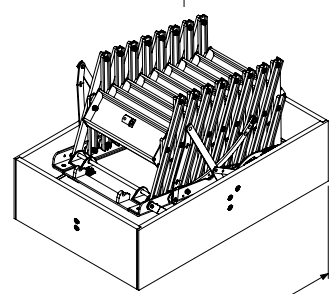

VARIO 2-part Telescopic handrail

<p>40</p> <p>x 3 K1-17315</p>	<p>41</p> <p>x 3 K1-17310</p>		
<p>42</p> <p>x 6 K3-02535 M8 x 35</p>	<p>43</p> <p>x 3 K3-02525 M8 x 25</p>	<p>44</p> <p>x 6 K3-04002 Ø8</p>	<p>45</p> <p>x 6 K3-03028 M8</p>

L

R

1075-1575 mm

875-1074 mm

1

1075-1575 mm

2

3