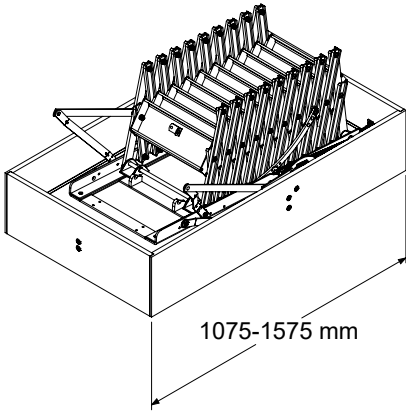

VARIO 2-part Telescopic handrail

<p>40</p> <p>x 3 K1-17315</p>	<p>41</p> <p>x 3 K1-17310</p>		
<p>42</p> <p>x 6 K3-02535 M8 x 35</p>	<p>43</p> <p>x 3 K3-02525 M8 x 25</p>	<p>44</p> <p>x 6 K3-04002 Ø8</p>	<p>45</p> <p>x 6 K3-03028 M8</p>

L

R

1075-1575 mm

875-1074 mm

1

1075-1575 mm

2

3