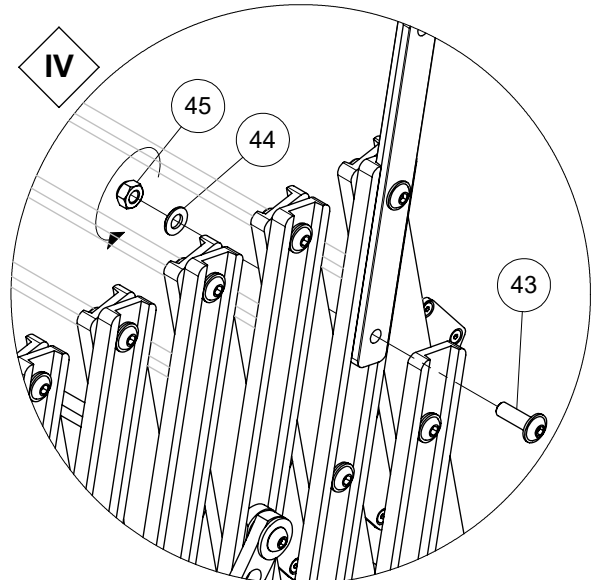

VARIO 2-part Telescopic handrail

<p>40</p> <p>x 3 K1-17315</p>	<p>41</p> <p>x 3 K1-17310</p>		
<p>42</p> <p>x 6 K3-02535 M8 x 35</p>	<p>43</p> <p>x 3 K3-02525 M8 x 25</p>	<p>44</p> <p>x 6 K3-04002 Ø8</p>	<p>45</p> <p>x 6 K3-03028 M8</p>

L

R

1075-1575 mm

875-1074 mm

1

1075-1575 mm

2

3