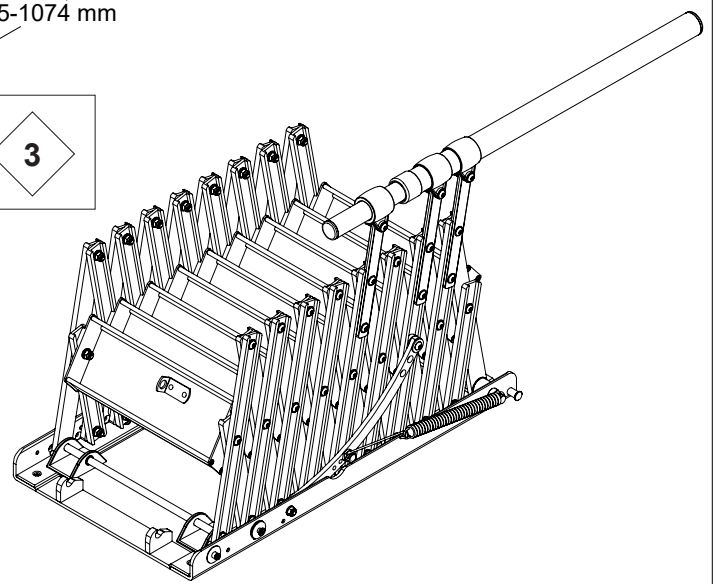

VARIO 2-part Telescopic handrail

<p>40</p> <p>x 3 K1-17315</p>	<p>41</p> <p>x 3 K1-17310</p>		
<p>42</p> <p>x 6 K3-02535 M8 x 35</p>	<p>43</p> <p>x 3 K3-02525 M8 x 25</p>	<p>44</p> <p>x 6 K3-04002 Ø8</p>	<p>45</p> <p>x 6 K3-03028 M8</p>

L

R

1075-1575 mm

875-1074 mm

1

1075-1575 mm

2

3