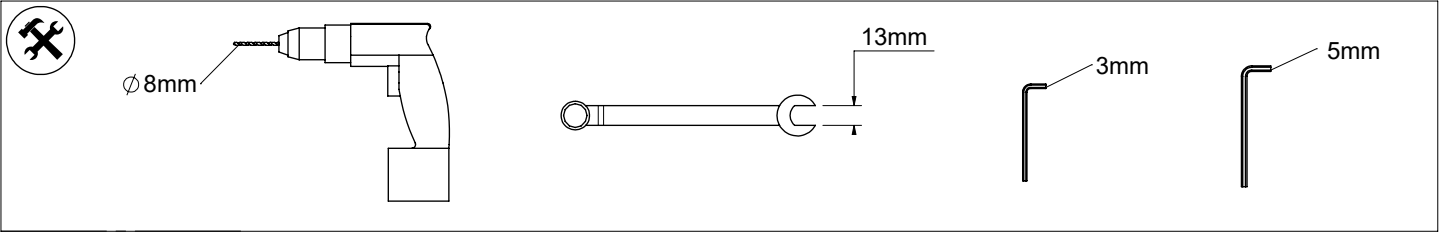

VARIO 2-part Telescopic handrail

<p>40</p> <p>x 3 K1-17315</p>	<p>41</p> <p>x 3 K1-17310</p>		
<p>42</p> <p>x 6 K3-02535 M8 x 35</p>	<p>43</p> <p>x 3 K3-02525 M8 x 25</p>	<p>44</p> <p>x 6 K3-04002 Ø8</p>	<p>45</p> <p>x 6 K3-03028 M8</p>

L

R

1075-1575 mm

875-1074 mm

1

1075-1575 mm

2

3