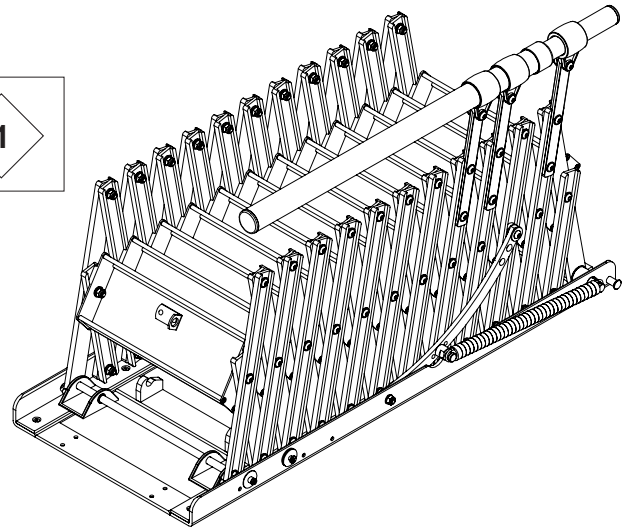

VARIO 2-part Telescopic handrail

<p>40</p> <p>x 3 K1-17315</p>	<p>41</p> <p>x 3 K1-17310</p>		
<p>42</p> <p>x 6 K3-02535 M8 x 35</p>	<p>43</p> <p>x 3 K3-02525 M8 x 25</p>	<p>44</p> <p>x 6 K3-04002 Ø8</p>	<p>45</p> <p>x 6 K3-03028 M8</p>

L

R

1075-1575 mm

875-1074 mm

1

1075-1575 mm

2

3