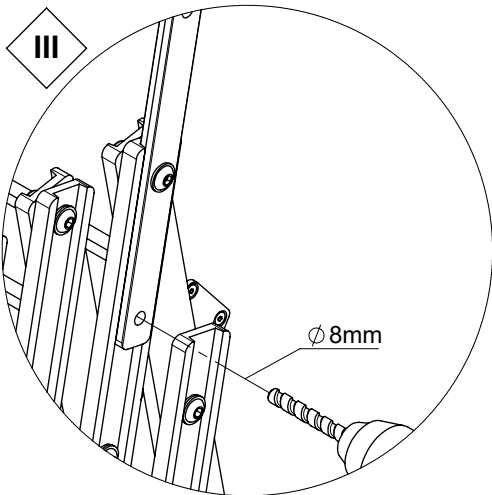

VARIO 2-part Telescopic handrail

<p>40</p> <p>x 3 K1-17315</p>	<p>41</p> <p>x 3 K1-17310</p>		
<p>42</p> <p>x 6 K3-02535 M8 x 35</p>	<p>43</p> <p>x 3 K3-02525 M8 x 25</p>	<p>44</p> <p>x 6 K3-04002 Ø8</p>	<p>45</p> <p>x 6 K3-03028 M8</p>

L

R

1075-1575 mm

875-1074 mm

1

1075-1575 mm

2

3