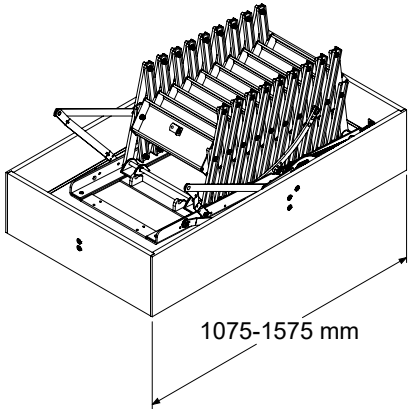

VARIO 2-part Telescopic handrail

<p>40</p> <p>x 3 K1-17315</p>	<p>41</p> <p>x 3 K1-17310</p>		
<p>42</p> <p>x 6 K3-02535 M8 x 35</p>	<p>43</p> <p>x 3 K3-02525 M8 x 25</p>	<p>44</p> <p>x 6 K3-04002 Ø8</p>	<p>45</p> <p>x 6 K3-03028 M8</p>

L

R

1075-1575 mm

875-1074 mm

1

1075-1575 mm

2

3