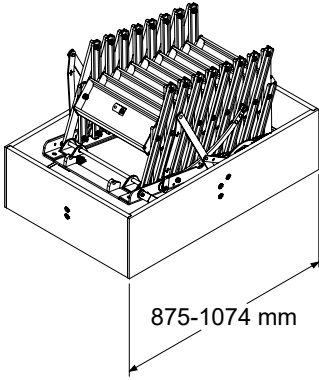

VARIO 2-part Telescopic handrail

<p>40</p> <p>x 3 K1-17315</p>	<p>41</p> <p>x 3 K1-17310</p>		
<p>42</p> <p>x 6 K3-02535 M8 x 35</p>	<p>43</p> <p>x 3 K3-02525 M8 x 25</p>	<p>44</p> <p>x 6 K3-04002 Ø8</p>	<p>45</p> <p>x 6 K3-03028 M8</p>

L

R

1075-1575 mm

875-1074 mm

1

1075-1575 mm

2

3