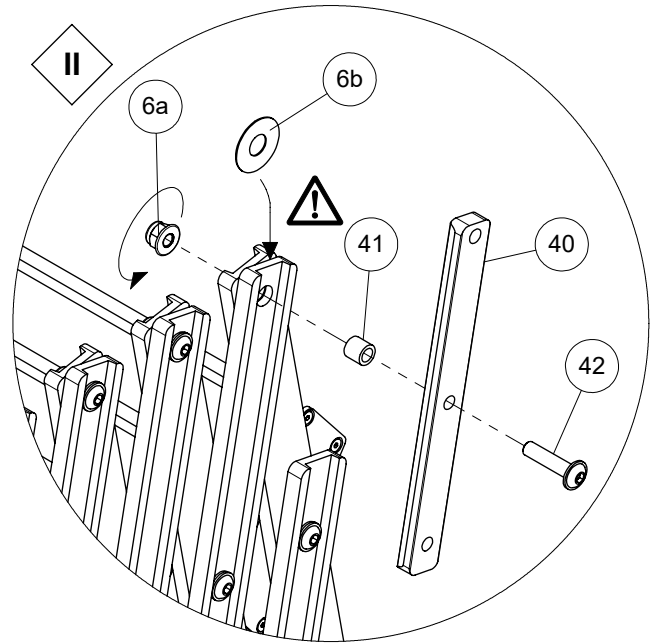

VARIO 2-part Telescopic handrail

<p>40</p> <p>x 3 K1-17315</p>	<p>41</p> <p>x 3 K1-17310</p>		
<p>42</p> <p>x 6 K3-02535 M8 x 35</p>	<p>43</p> <p>x 3 K3-02525 M8 x 25</p>	<p>44</p> <p>x 6 K3-04002 Ø8</p>	<p>45</p> <p>x 6 K3-03028 M8</p>

L

R

1075-1575 mm

875-1074 mm

1

1075-1575 mm

2

3