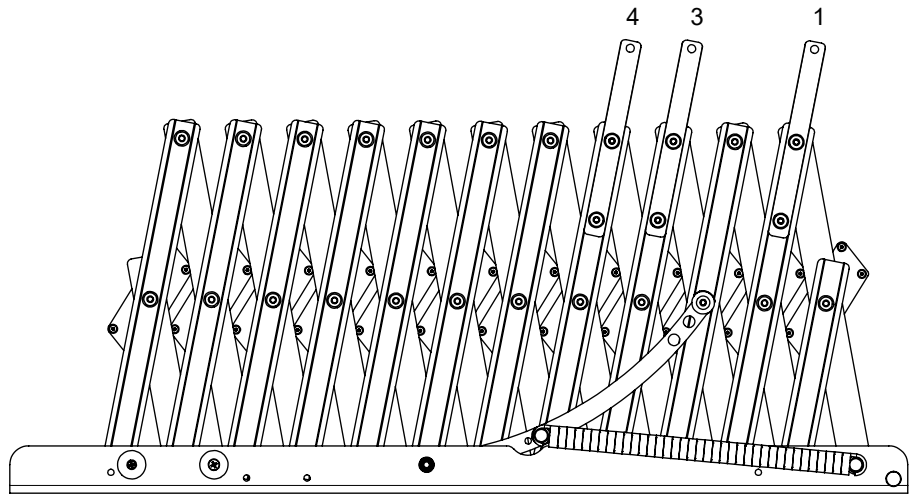

VARIO 2-part Telescopic handrail

<p>40</p> <p>x 3 K1-17315</p>	<p>41</p> <p>x 3 K1-17310</p>		
<p>42</p> <p>x 6 K3-02535 M8 x 35</p>	<p>43</p> <p>x 3 K3-02525 M8 x 25</p>	<p>44</p> <p>x 6 K3-04002 Ø8</p>	<p>45</p> <p>x 6 K3-03028 M8</p>

L

R

1075-1575 mm

875-1074 mm

1

1075-1575 mm

2

3