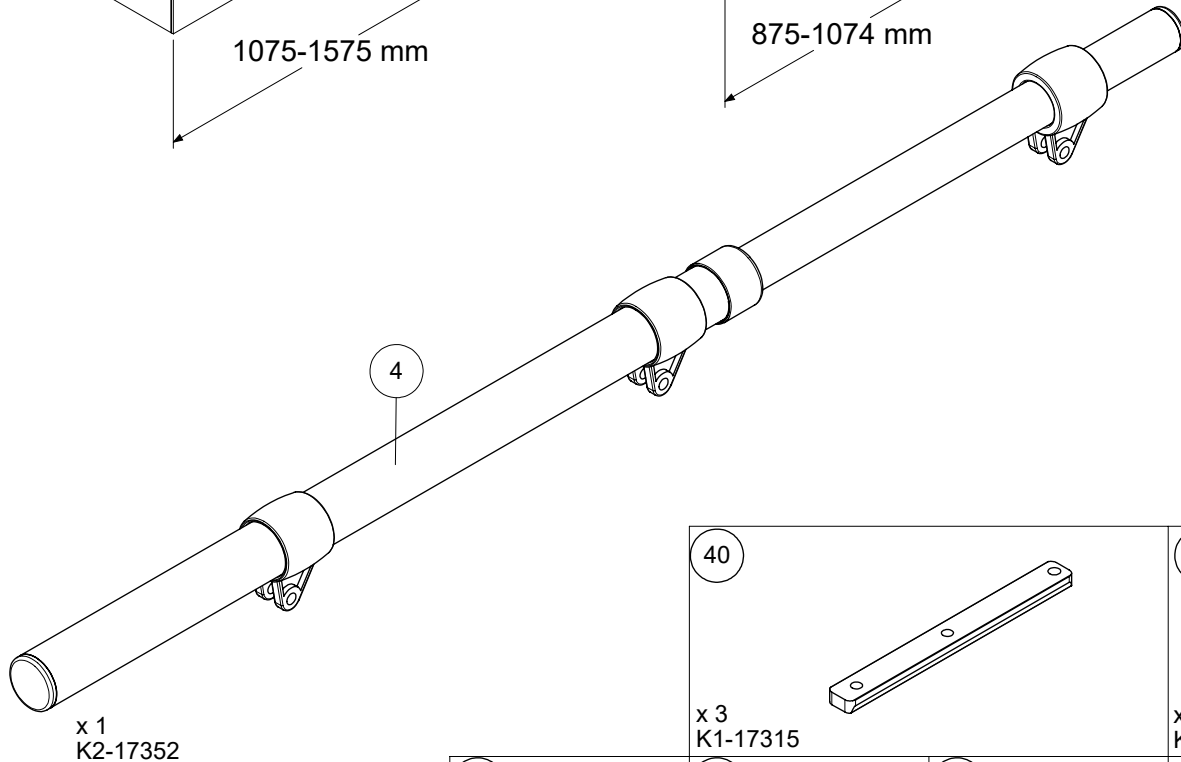

VARIO 2-part Telescopic handrail

<p>40</p> <p>x 3 K1-17315</p>	<p>41</p> <p>x 3 K1-17310</p>		
<p>42</p> <p>x 6 K3-02535 M8 x 35</p>	<p>43</p> <p>x 3 K3-02525 M8 x 25</p>	<p>44</p> <p>x 6 K3-04002 Ø8</p>	<p>45</p> <p>x 6 K3-03028 M8</p>

L

R

1075-1575 mm

875-1074 mm

1

1075-1575 mm

2

3