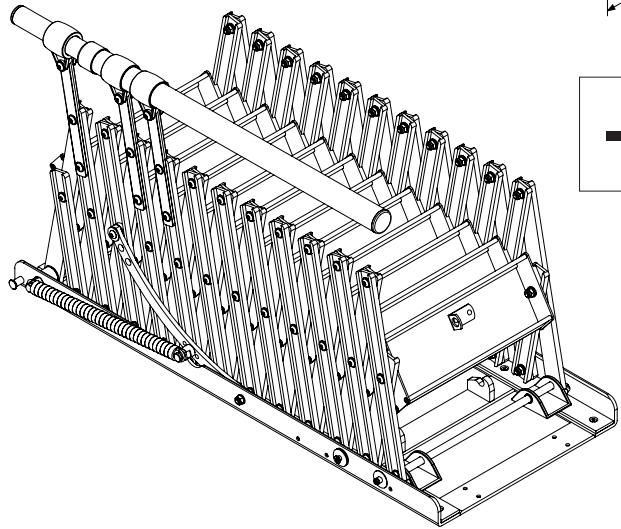

VARIO 2-part Telescopic handrail

<p>40</p> <p>x 3 K1-17315</p>	<p>41</p> <p>x 3 K1-17310</p>		
<p>42</p> <p>x 6 K3-02535 M8 x 35</p>	<p>43</p> <p>x 3 K3-02525 M8 x 25</p>	<p>44</p> <p>x 6 K3-04002 Ø8</p>	<p>45</p> <p>x 6 K3-03028 M8</p>

L

R

1075-1575 mm

875-1074 mm

1

1075-1575 mm

2

3