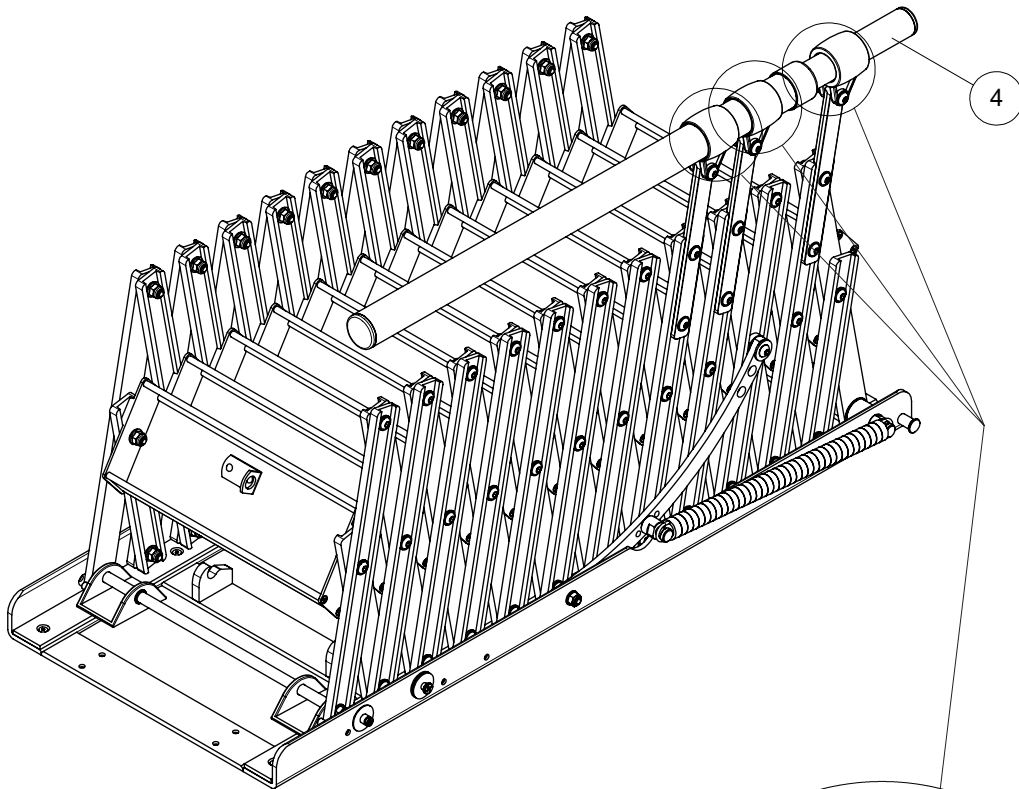

VARIO 2-part Telescopic handrail

<p>40</p> <p>x 3 K1-17315</p>	<p>41</p> <p>x 3 K1-17310</p>		
<p>42</p> <p>x 6 K3-02535 M8 x 35</p>	<p>43</p> <p>x 3 K3-02525 M8 x 25</p>	<p>44</p> <p>x 6 K3-04002 Ø8</p>	<p>45</p> <p>x 6 K3-03028 M8</p>

L

R

1075-1575 mm

875-1074 mm

1

1075-1575 mm

2

3