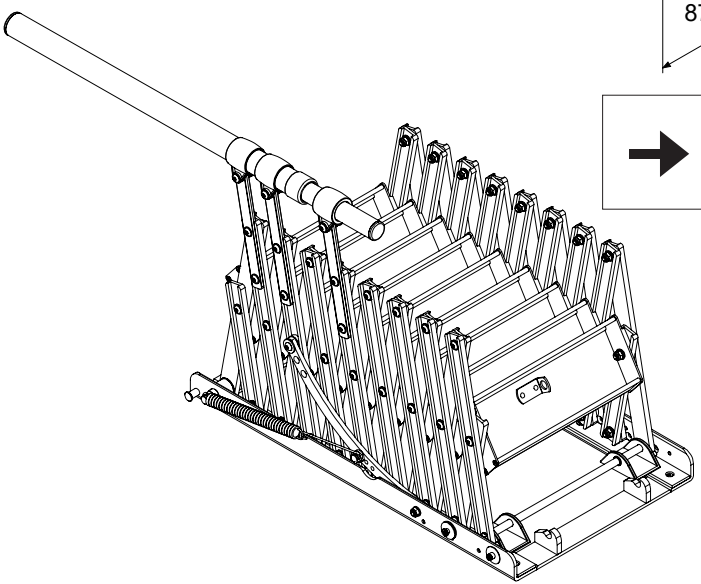

VARIO 2-part Telescopic handrail

<p>40</p> <p>x 3 K1-17315</p>	<p>41</p> <p>x 3 K1-17310</p>		
<p>42</p> <p>x 6 K3-02535 M8 x 35</p>	<p>43</p> <p>x 3 K3-02525 M8 x 25</p>	<p>44</p> <p>x 6 K3-04002 Ø8</p>	<p>45</p> <p>x 6 K3-03028 M8</p>

L

R

1075-1575 mm

875-1074 mm

1

1075-1575 mm

2

3