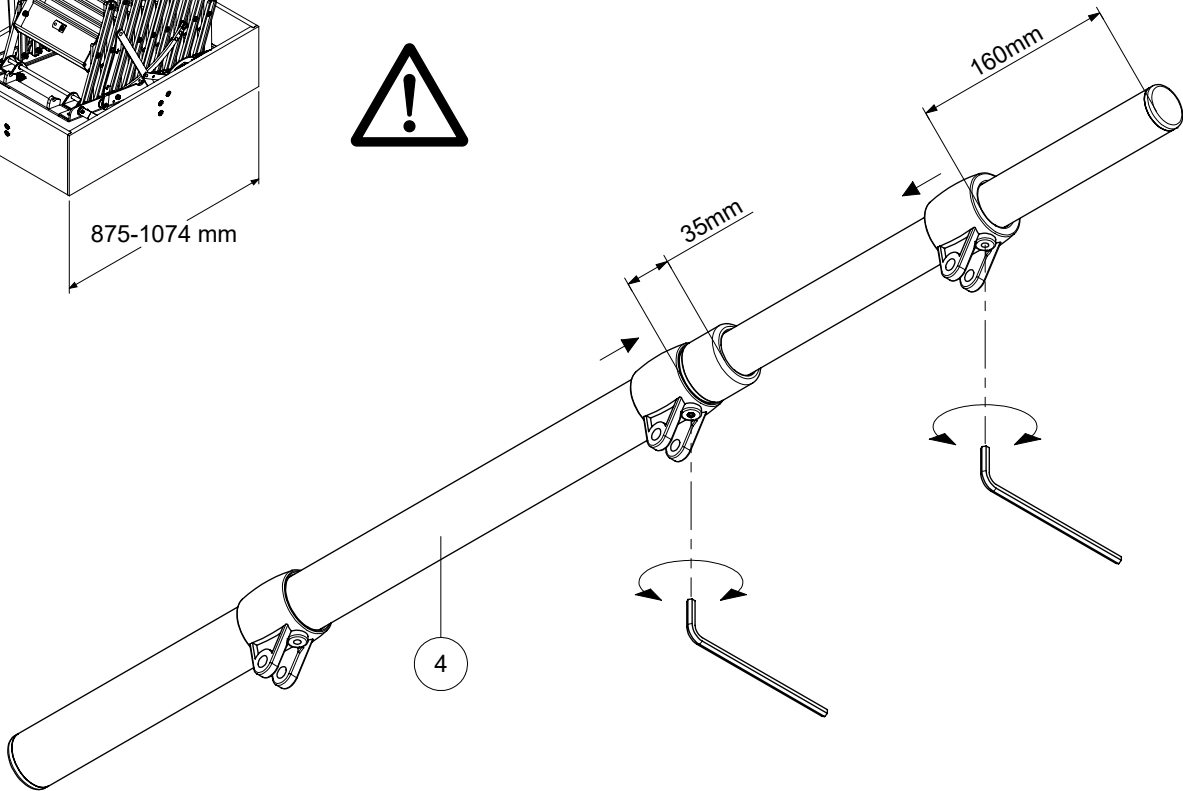

VARIO 2-part Telescopic handrail

<p>40</p> <p>x 3 K1-17315</p>	<p>41</p> <p>x 3 K1-17310</p>		
<p>42</p> <p>x 6 K3-02535 M8 x 35</p>	<p>43</p> <p>x 3 K3-02525 M8 x 25</p>	<p>44</p> <p>x 6 K3-04002 Ø8</p>	<p>45</p> <p>x 6 K3-03028 M8</p>

L

R

1075-1575 mm

875-1074 mm

1

1075-1575 mm

2

3