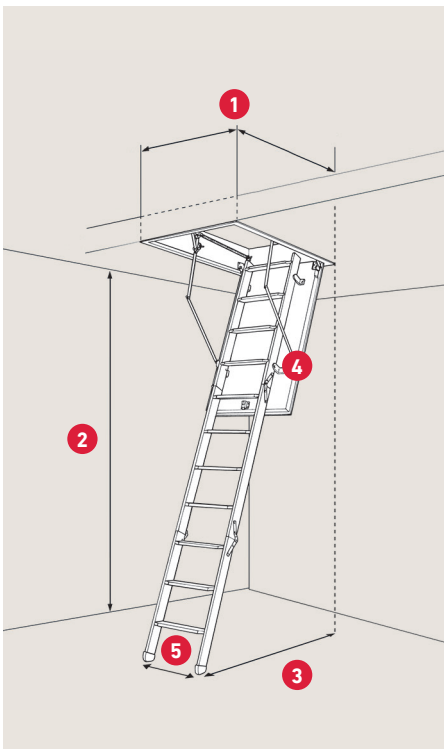

Vejer ca. 25% mindre

Nem at montere
Kan monteres af 1 person**DANISH
QUALITY**

Dansk kvalitets lofttrappe

- » Lemmen består udelukkende af 70 mm ekspanderet polystyren (EPS), der er ingen trækonstruktion.
- » Ingen kuldebroer, og en testet u-værdi på kun 0,53 W/(m²K).
- » Vejer omkring 25% mindre end traditionelle lofttrapper.
- » Nem "click" montering uden brug af special værktøj, og kan monteres af kun én person.

SPECIFIKATIONER

Sandwichkonstruktion
70 mm ekspanderet
polystyren (EPS)

Karm: Grantræ
Højde: 14 cm
Tykkelse: 1,8 cm

Lem tykkelse: 76 mm
Hvid HDF 2 × 3 mm
Farve: RAL 9016

Stigehøjde med arm -
lukket trappe: 48,7 cm

Vange: Fyrretræ
Bredde: 6,9 cm

Tætningsliste i karm

Stigehøjde uden arm -
lukket trappe: 37,3 cm

3-delt stige med 12 trin
i bøgetræ inkl. grå
plastik fødder

Betjeningsstang medfølger

1	Varenr.	1040344	1040374	1040375
	DB-nr.	1634350	1634351	1634354
	Udvendige karm mål	54 × 113 cm	67,6 × 113 cm	67,6 × 117,5 cm
	Hulmål	55 × 115 cm	70 × 115 cm	70 × 120 cm

2

Lofthøjde inkl. fødder
v/70°: 272 - 275 cm

3

Udladning v/70°:
115,7 cm fra
bagkant af karm

4

Udklapning v/70°:
149,8 cm fra
bagkant af karm

5

Stigebredde: 35,8 cm
Trædeflade: 6,9 cm
Materiale: Bøgetræ