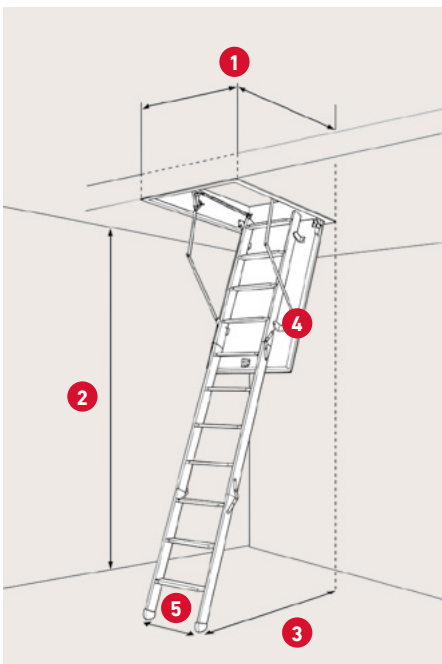

SPECIFIKATIONER

70 mm PUR -
polyurethanisolering

Steghöjd med arm -
stängd trappa: 53,1 cm

Steghöjd utan arm -
stängd trappa: 44,5 cm

Karm: Furu, vit
Höjd: 24 - 80 cm
Tjocklek: 1,8 cm

Vanger: Stål
Bredd: 4 cm

3 eller 4-delt steg med
11 - 12 steg i stål

Tjocklek luckblad: 76 mm
Vit PUR - polyurethan
Färg: RAL 9010

Tätninglist mellan
karm och lucka

Medföljande
betjämningsstång
och ångspärr

1 Varu-nr.	1040800
DB-nr.	2273760
Karmyttermått	57,6 - 97,6 × 117,5 - 157,5 cm
Hålmått	60 - 100 × 120 - 160 cm

* Karmyttermått får inte överstiga 240 cm totalt.
Vid takhöjd över 264,4 cm ska karmyttermått längden vare min. 127,5 cm.
Vid takhöjd över 278,0 cm ska karmyttermått längden vare min. 137,5 cm.

2 	Takhöjd inkl. fötter vid 70°: 285 cm	3 	Urladdning vid 70°: 143,5 cm från baksida av ram
4 	Fäller ut vid 70°: 143,5 cm från baksida av ram	5 	Steg bredd: 38 cm Steg platt: 13 cm Material: Stål