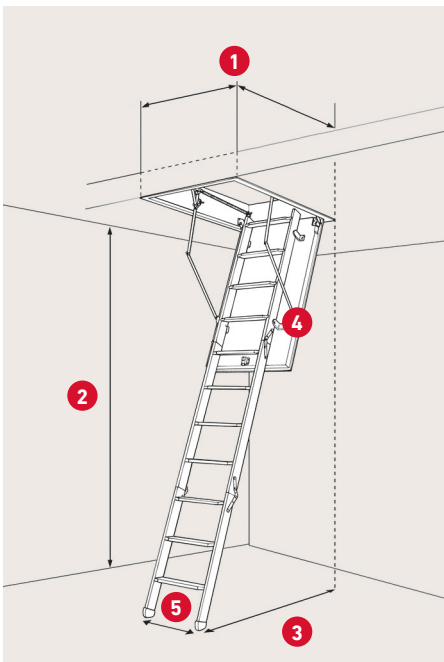

Testat enligt EN 14975
Max. brukarvikt 150 kg

Lufttäthet klass 4
EN 12207

- » Perfekt för oisolerade rum.
- » Stegen har stabila, halksäkra steg av gran.
- » Stegen är färdigmonterad för enkel och fort installation av vindstrappa.

SPECIFIKATIONER

20 mm isolering

Max. höjd: 35,3 cm från botten av ramen till toppen av den avstängda stegen

Ram: Gran
Höjd: 11,5 cm
Tjocklek: 1,8 cm

Vanger: Gran
Bredd: 8,4 cm

3-delt steg med 12 steg i gran

Tjocklek luckblad: 26 mm
Brun och vit HDF 2 × 3 mm

Betjäningsstång medföljer

1 Varu-nr.	1022354
Karmyttermått	55 × 113 cm
Hålmått	57 × 115 cm

2 Takhöjd inkl. fötter vid 70°: 277,8 cm

3 Urladdning vid 70°: ca. 127 cm från baksida av ram

4 Fäller ut vid 70°: ca. 159 cm från baksida av ram

5 Steg bredd: 35,8 cm
Steg platt: 8,2 cm
Material: Gran

KOMPLETTERINGSKÖP

	Varu-nr.	DB-nr.
Röd ledstång (78 cm) - metall (min. rambredd 60 cm)	1008990	1855729