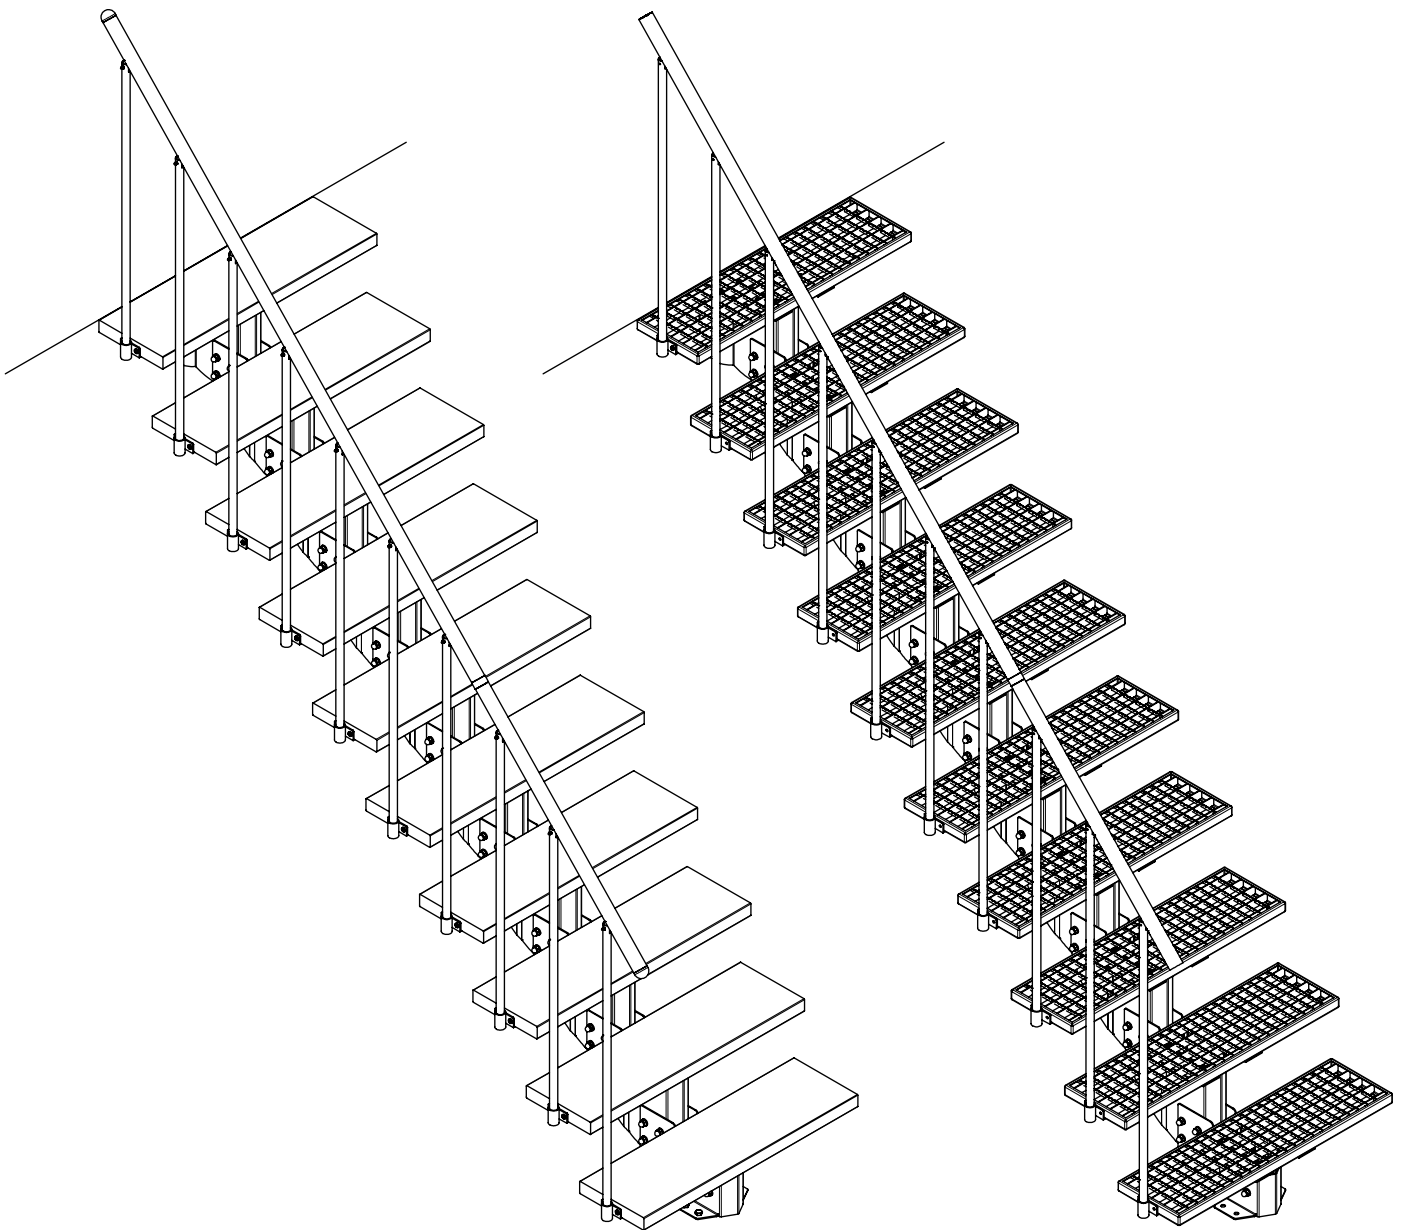

# GARDENSTEP

Assembly instruction  
Montageanleitung  
Montagevejledning

<p>1</p>  <p>K1-02030</p>	<p>2</p>  <p>K1-02020</p>	<p>3</p>  <p>K1-02010</p>			
<p>4</p>  <p>K1-02060</p>	<p>5</p>  <p>K1-02040</p>	<p>6</p>  <p>K1-02050</p>			
<p>7</p> 		<p>8</p> 			
<p>9</p>  <p>K1-02110</p>	<p>10</p>  <p>Ø 40mm</p> <p>2000mm</p> <p>K1-02100</p>				
<p>11</p>  <p>K2-02120</p>	<p>12</p>  <p>K2-04050</p>	<p>13</p>  <p>K1-02130</p>	<p>14</p>  <p>K2-14920</p>	<p>15</p>  <p>K3-07010 M10 x 110</p>	
<p>20</p>  <p>K3-08001 Ø12 x 60</p>	<p>21</p>  <p>K3-04010 Ø10</p>	<p>22</p>  <p>R3-91075 Ø10 x 60</p>	<p>23</p>  <p>K3-03010 M10</p>	<p>24</p>  <p>K3-06269 Ø6 x 35</p>	
<p>25</p>  <p>K3-06006 Ø6,3 x 51</p>	<p>26</p>  <p>K3-02220 M6 x 20</p>	<p>27</p>  <p>K3-04016 Ø6,4</p>	<p>28</p>  <p>K3-03046 M6</p>	<p>29</p>  <p>K3-06004 Ø4,8 x 30</p>	

<p>30</p>  <p>K3-01005 M5 x 12</p>	<p>31</p>  <p>K3-01004 M4 x 25</p>	<p>32</p>  <p>K3-03004 M4</p>	<p>33</p>  <p>K3-05006 M6 x 8</p>
---	---	--	--

$$S = \frac{H}{T}$$

min S (mm)	max S (mm)
185	225

T st (pcs)	min H (mm)	max H (mm)	U (mm)
2	370	450	400
3	555	675	600
4	740	900	800
5	925	1125	1000
6	1110	1350	1200
7	1295	1575	1400
8	1480	1800	1600
9	1665	2025	1800
10	1850	2250	2000
11	2035	2475	2200
12	2220	2700	2400
13	2405	2925	2600
14	2590	3150	2800

4

8

14

18

19