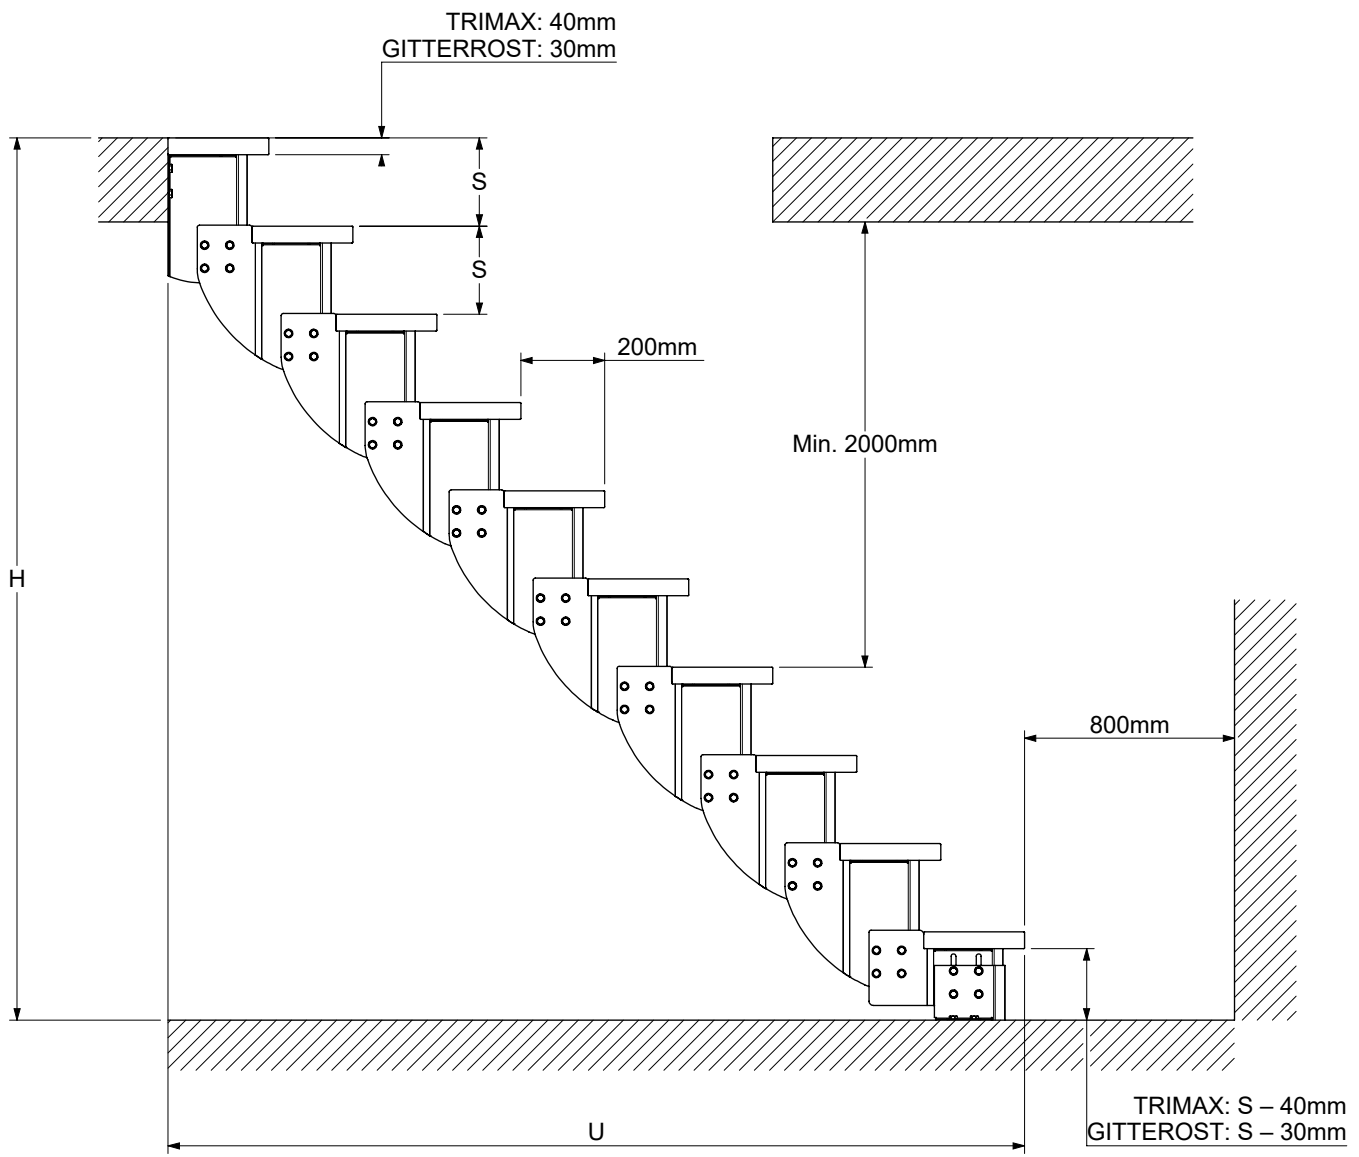

# GARDENSTEP

Assembly instruction  
Montageanleitung  
Montagevejledning

<p>1</p>  <p>K1-02030</p>	<p>2</p>  <p>K1-02020</p>	<p>3</p>  <p>K1-02010</p>			
<p>4</p>  <p>K1-02060</p>	<p>5</p>  <p>K1-02040</p>	<p>6</p>  <p>K1-02050</p>			
<p>7</p> 		<p>8</p> 			
<p>9</p>  <p>K1-02110</p>	<p>10</p>  <p>Ø 40mm</p> <p>2000mm</p> <p>K1-02100</p>				
<p>11</p>  <p>K2-02120</p>	<p>12</p>  <p>K2-04050</p>	<p>13</p>  <p>K1-02130</p>	<p>14</p>  <p>K2-14920</p>	<p>15</p>  <p>K3-07010 M10 x 110</p>	
<p>20</p>  <p>K3-08001 Ø12 x 60</p>	<p>21</p>  <p>K3-04010 Ø10</p>	<p>22</p>  <p>R3-91075 Ø10 x 60</p>	<p>23</p>  <p>K3-03010 M10</p>	<p>24</p>  <p>K3-06269 Ø6 x 35</p>	
<p>25</p>  <p>K3-06006 Ø6,3 x 51</p>	<p>26</p>  <p>K3-02220 M6 x 20</p>	<p>27</p>  <p>K3-04016 Ø6,4</p>	<p>28</p>  <p>K3-03046 M6</p>	<p>29</p>  <p>K3-06004 Ø4,8 x 30</p>	

<p>30</p>  <p>K3-01005 M5 x 12</p>	<p>31</p>  <p>K3-01004 M4 x 25</p>	<p>32</p>  <p>K3-03004 M4</p>	<p>33</p>  <p>K3-05006 M6 x 8</p>
---	---	--	--

$$S = \frac{H}{T}$$

min S (mm)	max S (mm)
185	225

T st (pcs)	min H (mm)	max H (mm)	U (mm)
2	370	450	400
3	555	675	600
4	740	900	800
5	925	1125	1000
6	1110	1350	1200
7	1295	1575	1400
8	1480	1800	1600
9	1665	2025	1800
10	1850	2250	2000
11	2035	2475	2200
12	2220	2700	2400
13	2405	2925	2600
14	2590	3150	2800

4

8

14

18

19