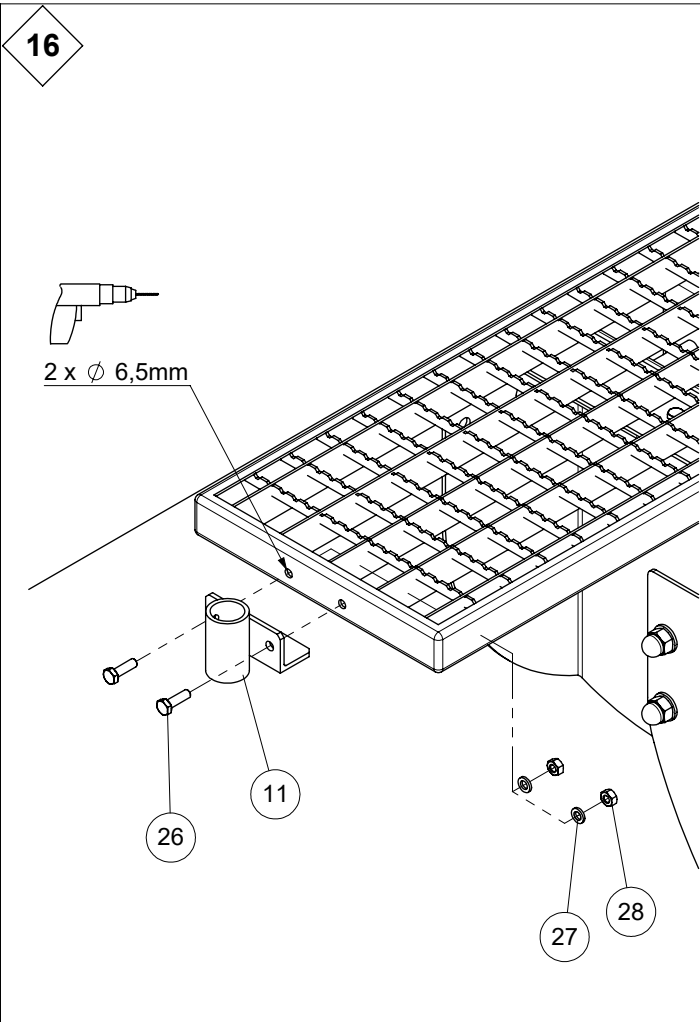

# GARDENSTEP

Assembly instruction  
Montageanleitung  
Montagevejledning

<p>1</p>  <p>K1-02030</p>	<p>2</p>  <p>K1-02020</p>	<p>3</p>  <p>K1-02010</p>			
<p>4</p>  <p>K1-02060</p>	<p>5</p>  <p>K1-02040</p>	<p>6</p>  <p>K1-02050</p>			
<p>7</p> 		<p>8</p> 			
<p>9</p>  <p>K1-02110</p>	<p>10</p>  <p>Ø 40mm</p> <p>2000mm</p> <p>K1-02100</p>				
<p>11</p>  <p>K2-02120</p>	<p>12</p>  <p>K2-04050</p>	<p>13</p>  <p>K1-02130</p>	<p>14</p>  <p>K2-14920</p>	<p>15</p>  <p>K3-07010 M10 x 110</p>	
<p>20</p>  <p>K3-08001 Ø12 x 60</p>	<p>21</p>  <p>K3-04010 Ø10</p>	<p>22</p>  <p>R3-91075 Ø10 x 60</p>	<p>23</p>  <p>K3-03010 M10</p>	<p>24</p>  <p>K3-06269 Ø6 x 35</p>	
<p>25</p>  <p>K3-06006 Ø6,3 x 51</p>	<p>26</p>  <p>K3-02220 M6 x 20</p>	<p>27</p>  <p>K3-04016 Ø6,4</p>	<p>28</p>  <p>K3-03046 M6</p>	<p>29</p>  <p>K3-06004 Ø4,8 x 30</p>	

<p>30</p>  <p>K3-01005 M5 x 12</p>	<p>31</p>  <p>K3-01004 M4 x 25</p>	<p>32</p>  <p>K3-03004 M4</p>	<p>33</p>  <p>K3-05006 M6 x 8</p>
---	---	--	--

$$S = \frac{H}{T}$$

min S (mm)	max S (mm)
185	225

T st (pcs)	min H (mm)	max H (mm)	U (mm)
2	370	450	400
3	555	675	600
4	740	900	800
5	925	1125	1000
6	1110	1350	1200
7	1295	1575	1400
8	1480	1800	1600
9	1665	2025	1800
10	1850	2250	2000
11	2035	2475	2200
12	2220	2700	2400
13	2405	2925	2600
14	2590	3150	2800

4

8

14

18

19