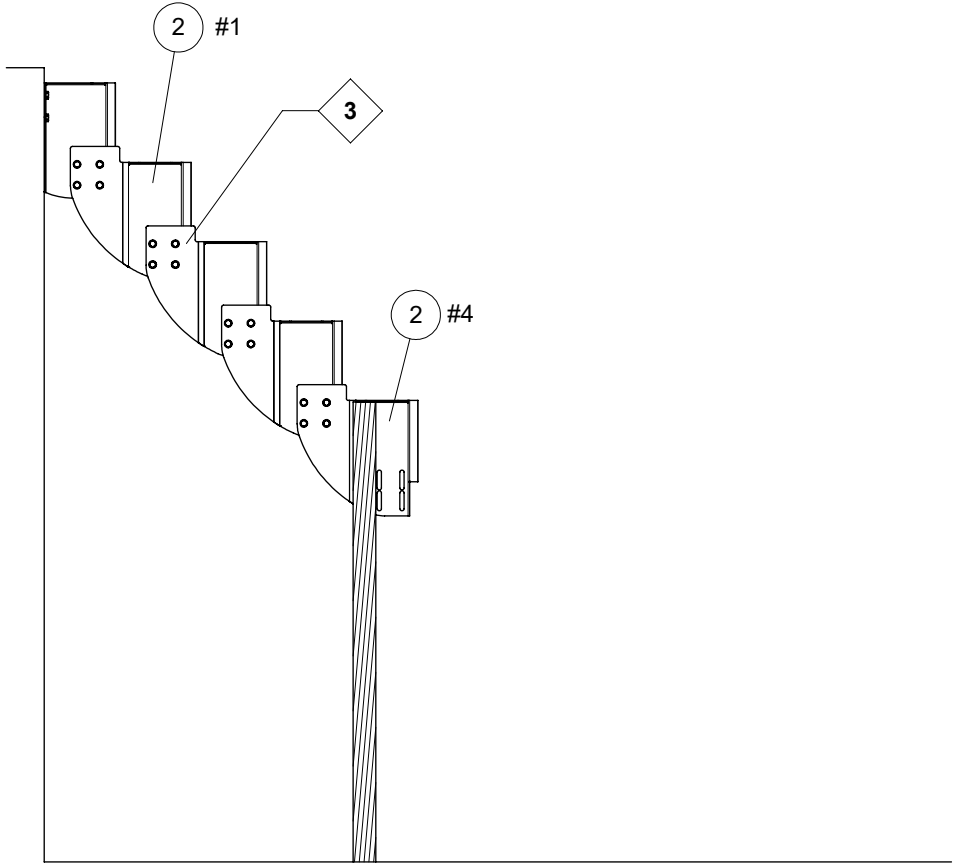

# GARDENSTEP

Assembly instruction  
Montageanleitung  
Montagevejledning

<p>1</p>  <p>K1-02030</p>	<p>2</p>  <p>K1-02020</p>	<p>3</p>  <p>K1-02010</p>			
<p>4</p>  <p>K1-02060</p>	<p>5</p>  <p>K1-02040</p>	<p>6</p>  <p>K1-02050</p>			
<p>7</p> 		<p>8</p> 			
<p>9</p>  <p>K1-02110</p>	<p>10</p>  <p>Ø 40mm</p> <p>2000mm</p> <p>K1-02100</p>				
<p>11</p>  <p>K2-02120</p>	<p>12</p>  <p>K2-04050</p>	<p>13</p>  <p>K1-02130</p>	<p>14</p>  <p>K2-14920</p>	<p>15</p>  <p>K3-07010 M10 x 110</p>	
<p>20</p>  <p>K3-08001 Ø12 x 60</p>	<p>21</p>  <p>K3-04010 Ø10</p>	<p>22</p>  <p>R3-91075 Ø10 x 60</p>	<p>23</p>  <p>K3-03010 M10</p>	<p>24</p>  <p>K3-06269 Ø6 x 35</p>	
<p>25</p>  <p>K3-06006 Ø6,3 x 51</p>	<p>26</p>  <p>K3-02220 M6 x 20</p>	<p>27</p>  <p>K3-04016 Ø6,4</p>	<p>28</p>  <p>K3-03046 M6</p>	<p>29</p>  <p>K3-06004 Ø4,8 x 30</p>	

<p>30</p>  <p>K3-01005 M5 x 12</p>	<p>31</p>  <p>K3-01004 M4 x 25</p>	<p>32</p>  <p>K3-03004 M4</p>	<p>33</p>  <p>K3-05006 M6 x 8</p>
---	---	--	--

$$S = \frac{H}{T}$$

min S (mm)	max S (mm)
185	225

T st (pcs)	min H (mm)	max H (mm)	U (mm)
2	370	450	400
3	555	675	600
4	740	900	800
5	925	1125	1000
6	1110	1350	1200
7	1295	1575	1400
8	1480	1800	1600
9	1665	2025	1800
10	1850	2250	2000
11	2035	2475	2200
12	2220	2700	2400
13	2405	2925	2600
14	2590	3150	2800

4

8

14

18

19