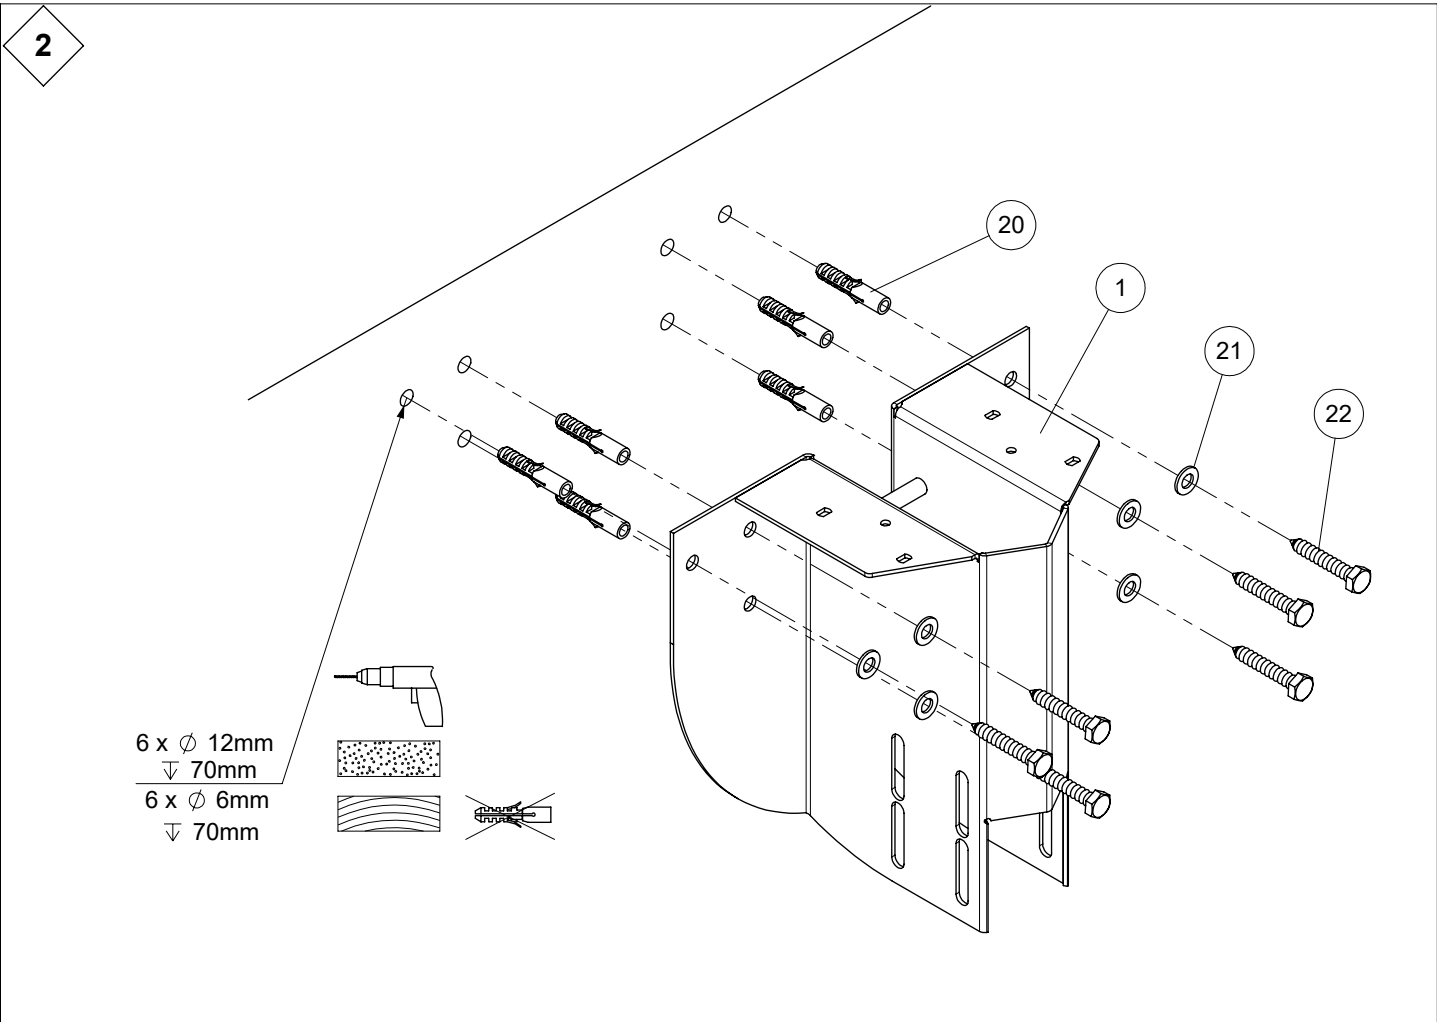

# GARDENSTEP

Assembly instruction  
Montageanleitung  
Montagevejledning

<p>1</p>  <p>K1-02030</p>	<p>2</p>  <p>K1-02020</p>	<p>3</p>  <p>K1-02010</p>			
<p>4</p>  <p>K1-02060</p>	<p>5</p>  <p>K1-02040</p>	<p>6</p>  <p>K1-02050</p>			
<p>7</p> 		<p>8</p> 			
<p>9</p>  <p>K1-02110</p>	<p>10</p>  <p>Ø 40mm</p> <p>2000mm</p> <p>K1-02100</p>				
<p>11</p>  <p>K2-02120</p>	<p>12</p>  <p>K2-04050</p>	<p>13</p>  <p>K1-02130</p>	<p>14</p>  <p>K2-14920</p>	<p>15</p>  <p>K3-07010 M10 x 110</p>	
<p>20</p>  <p>K3-08001 Ø12 x 60</p>	<p>21</p>  <p>K3-04010 Ø10</p>	<p>22</p>  <p>R3-91075 Ø10 x 60</p>	<p>23</p>  <p>K3-03010 M10</p>	<p>24</p>  <p>K3-06269 Ø6 x 35</p>	
<p>25</p>  <p>K3-06006 Ø6,3 x 51</p>	<p>26</p>  <p>K3-02220 M6 x 20</p>	<p>27</p>  <p>K3-04016 Ø6,4</p>	<p>28</p>  <p>K3-03046 M6</p>	<p>29</p>  <p>K3-06004 Ø4,8 x 30</p>	

<p>30</p>  <p>K3-01005 M5 x 12</p>	<p>31</p>  <p>K3-01004 M4 x 25</p>	<p>32</p>  <p>K3-03004 M4</p>	<p>33</p>  <p>K3-05006 M6 x 8</p>
---	---	--	--

$$S = \frac{H}{T}$$

min S (mm)	max S (mm)
185	225

T st (pcs)	min H (mm)	max H (mm)	U (mm)
2	370	450	400
3	555	675	600
4	740	900	800
5	925	1125	1000
6	1110	1350	1200
7	1295	1575	1400
8	1480	1800	1600
9	1665	2025	1800
10	1850	2250	2000
11	2035	2475	2200
12	2220	2700	2400
13	2405	2925	2600
14	2590	3150	2800