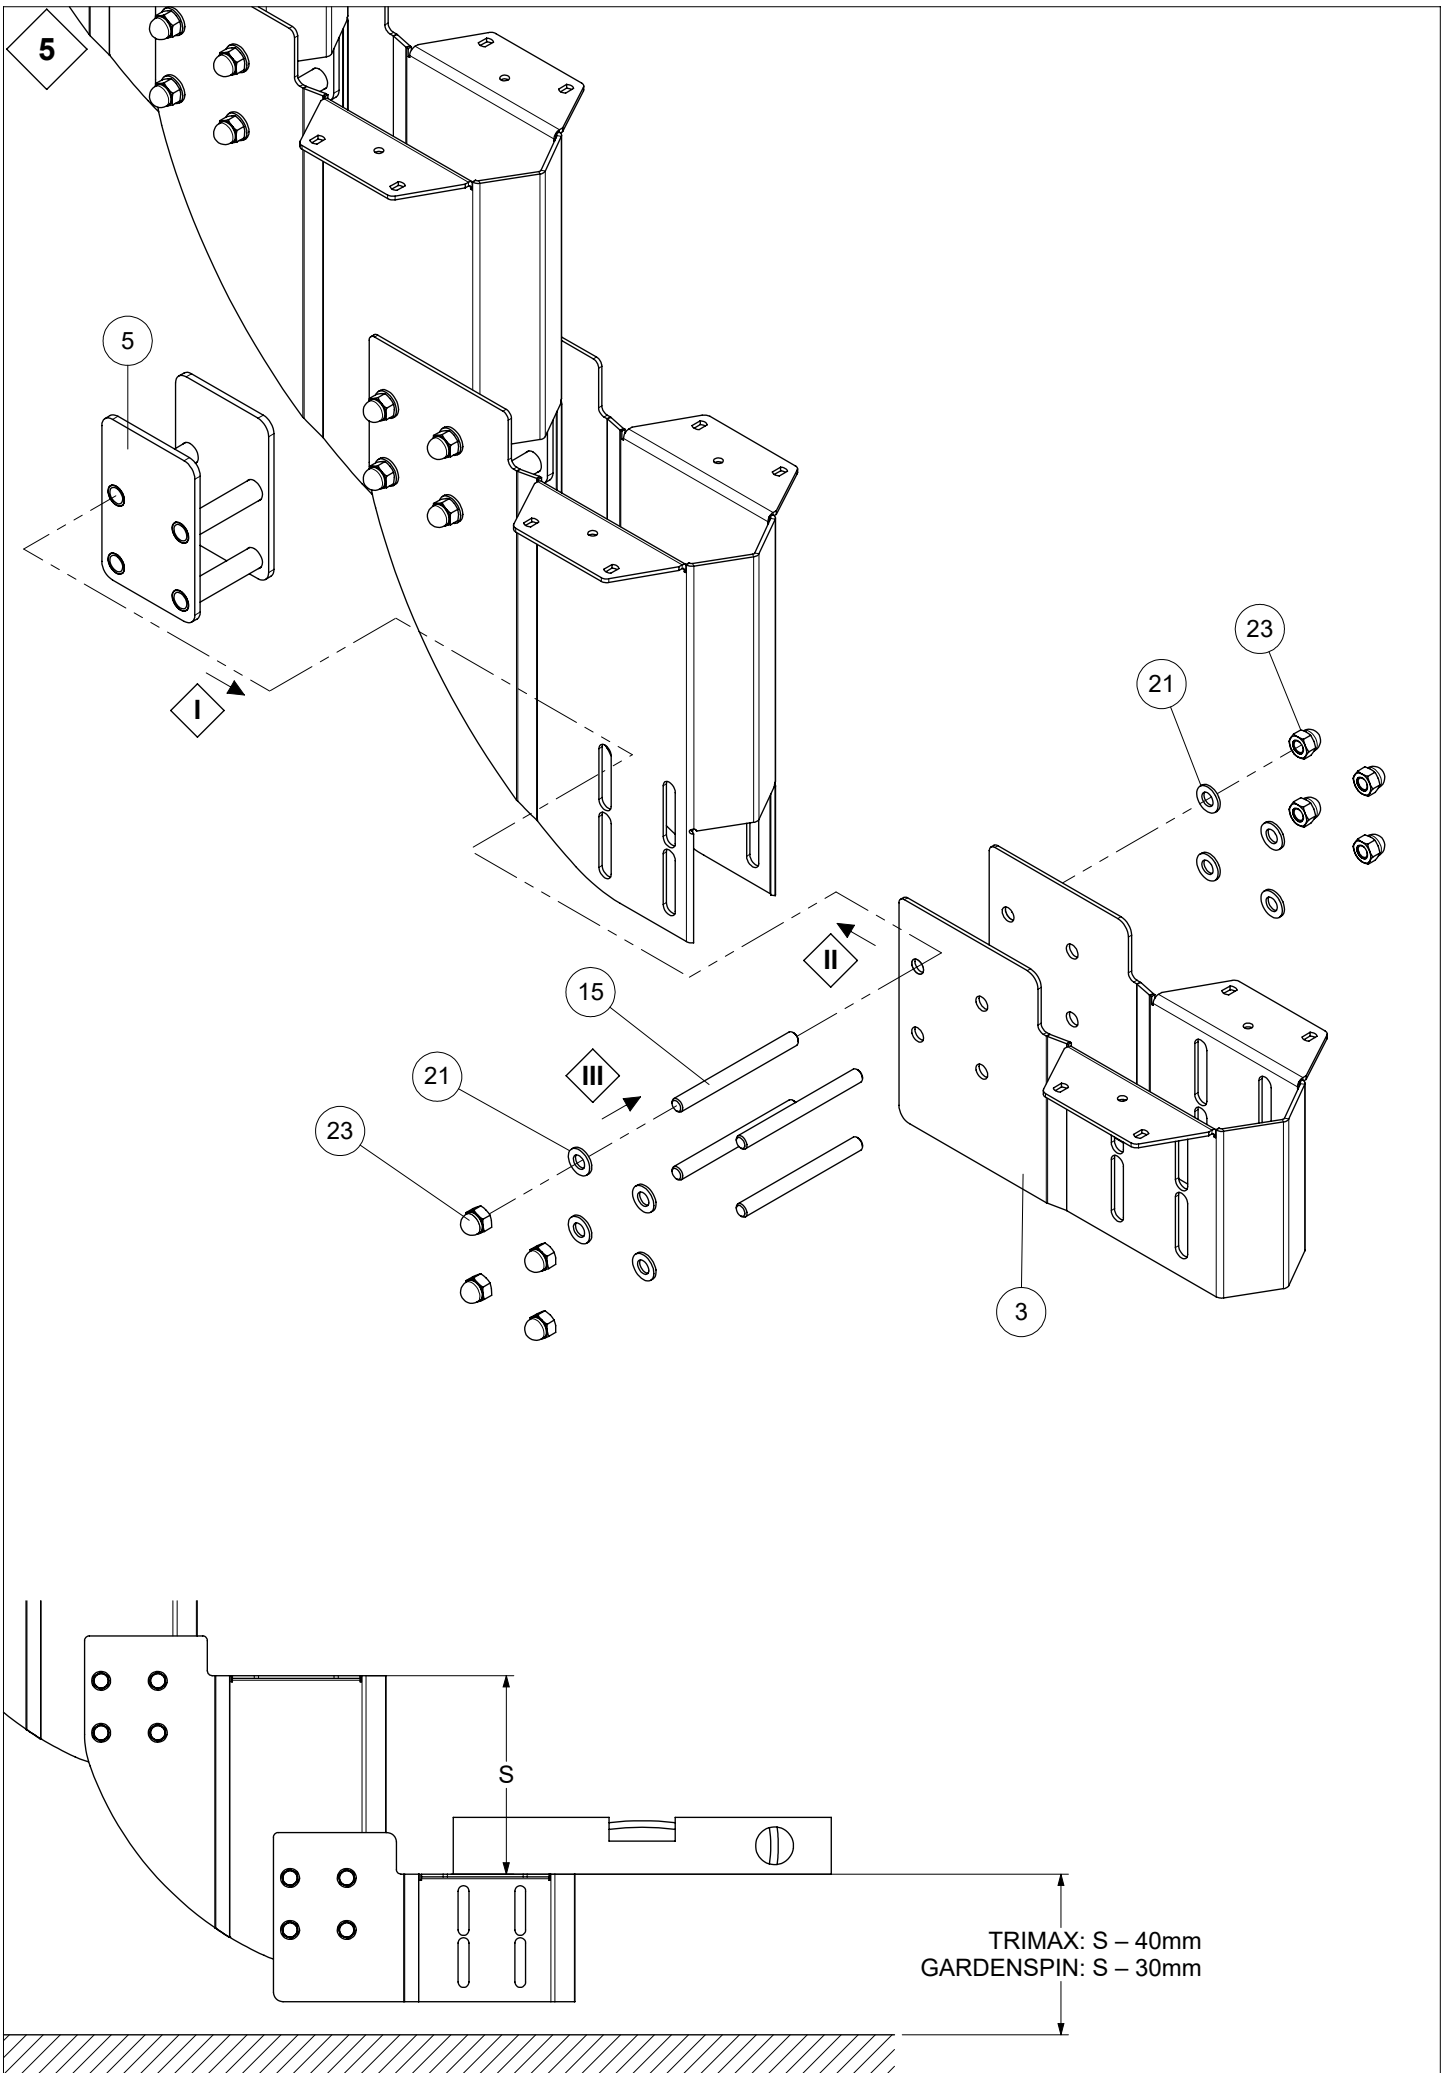

# GARDENSTEP

Assembly instruction  
Montageanleitung  
Montagevejledning

<p>1</p>  <p>K1-02030</p>	<p>2</p>  <p>K1-02020</p>	<p>3</p>  <p>K1-02010</p>			
<p>4</p>  <p>K1-02060</p>	<p>5</p>  <p>K1-02040</p>	<p>6</p>  <p>K1-02050</p>			
<p>7</p> 		<p>8</p> 			
<p>9</p>  <p>K1-02110</p>	<p>10</p>  <p>Ø 40mm</p> <p>2000mm</p> <p>K1-02100</p>				
<p>11</p>  <p>K2-02120</p>	<p>12</p>  <p>K2-04050</p>	<p>13</p>  <p>K1-02130</p>	<p>14</p>  <p>K2-14920</p>	<p>15</p>  <p>K3-07010 M10 x 110</p>	
<p>20</p>  <p>K3-08001 Ø12 x 60</p>	<p>21</p>  <p>K3-04010 Ø10</p>	<p>22</p>  <p>R3-91075 Ø10 x 60</p>	<p>23</p>  <p>K3-03010 M10</p>	<p>24</p>  <p>K3-06269 Ø6 x 35</p>	
<p>25</p>  <p>K3-06006 Ø6,3 x 51</p>	<p>26</p>  <p>K3-02220 M6 x 20</p>	<p>27</p>  <p>K3-04016 Ø6,4</p>	<p>28</p>  <p>K3-03046 M6</p>	<p>29</p>  <p>K3-06004 Ø4,8 x 30</p>	

<p>30</p>  <p>K3-01005 M5 x 12</p>	<p>31</p>  <p>K3-01004 M4 x 25</p>	<p>32</p>  <p>K3-03004 M4</p>	<p>33</p>  <p>K3-05006 M6 x 8</p>
---	---	--	--

$$S = \frac{H}{T}$$

min S (mm)	max S (mm)
185	225

T st (pcs)	min H (mm)	max H (mm)	U (mm)
2	370	450	400
3	555	675	600
4	740	900	800
5	925	1125	1000
6	1110	1350	1200
7	1295	1575	1400
8	1480	1800	1600
9	1665	2025	1800
10	1850	2250	2000
11	2035	2475	2200
12	2220	2700	2400
13	2405	2925	2600
14	2590	3150	2800

4

8

14

18

19