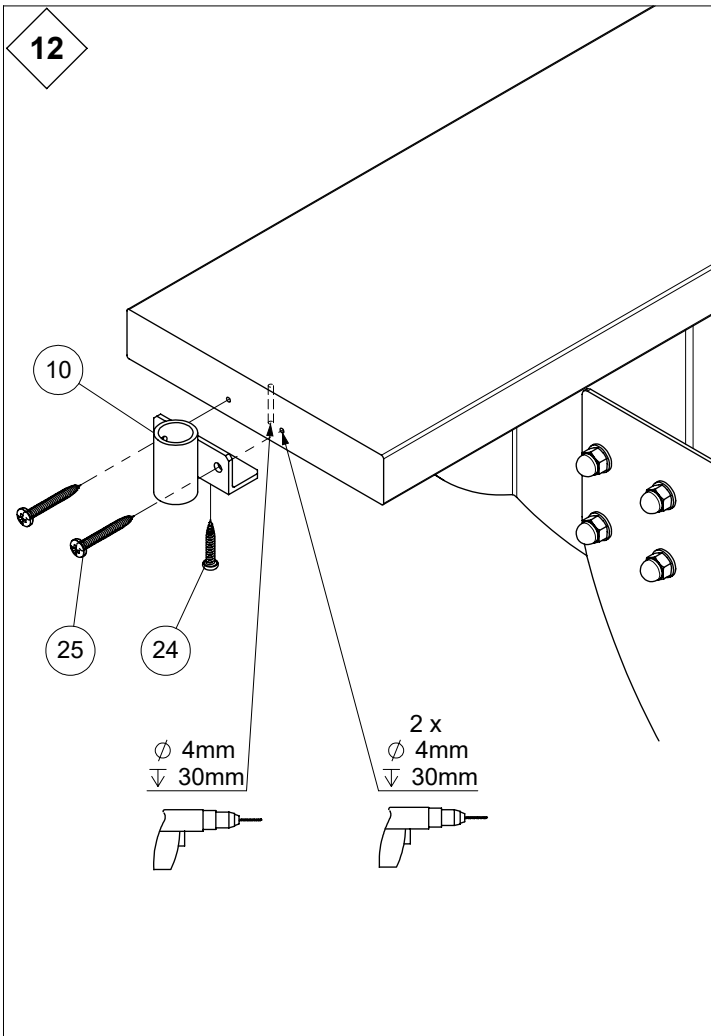

# GARDENSTEP

Assembly instruction  
Montageanleitung  
Montagevejledning

<p>1</p>  <p>K1-02030</p>	<p>2</p>  <p>K1-02020</p>	<p>3</p>  <p>K1-02010</p>			
<p>4</p>  <p>K1-02060</p>	<p>5</p>  <p>K1-02040</p>	<p>6</p>  <p>K1-02050</p>			
<p>7</p> 		<p>8</p> 			
<p>9</p>  <p>K1-02110</p>	<p>10</p>  <p>Ø 40mm</p> <p>2000mm</p> <p>K1-02100</p>				
<p>11</p>  <p>K2-02120</p>	<p>12</p>  <p>K2-04050</p>	<p>13</p>  <p>K1-02130</p>	<p>14</p>  <p>K2-14920</p>	<p>15</p>  <p>K3-07010 M10 x 110</p>	
<p>20</p>  <p>K3-08001 Ø12 x 60</p>	<p>21</p>  <p>K3-04010 Ø10</p>	<p>22</p>  <p>R3-91075 Ø10 x 60</p>	<p>23</p>  <p>K3-03010 M10</p>	<p>24</p>  <p>K3-06269 Ø6 x 35</p>	
<p>25</p>  <p>K3-06006 Ø6,3 x 51</p>	<p>26</p>  <p>K3-02220 M6 x 20</p>	<p>27</p>  <p>K3-04016 Ø6,4</p>	<p>28</p>  <p>K3-03046 M6</p>	<p>29</p>  <p>K3-06004 Ø4,8 x 30</p>	

<p>30</p>  <p>K3-01005 M5 x 12</p>	<p>31</p>  <p>K3-01004 M4 x 25</p>	<p>32</p>  <p>K3-03004 M4</p>	<p>33</p>  <p>K3-05006 M6 x 8</p>
---	---	--	--

$$S = \frac{H}{T}$$

min S (mm)	max S (mm)
185	225

T st (pcs)	min H (mm)	max H (mm)	U (mm)
2	370	450	400
3	555	675	600
4	740	900	800
5	925	1125	1000
6	1110	1350	1200
7	1295	1575	1400
8	1480	1800	1600
9	1665	2025	1800
10	1850	2250	2000
11	2035	2475	2200
12	2220	2700	2400
13	2405	2925	2600
14	2590	3150	2800

4

8

14

18

19