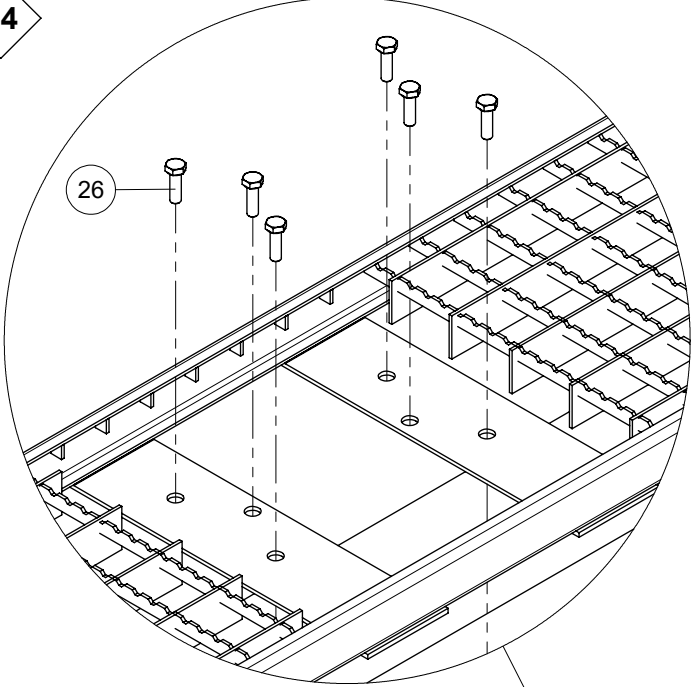

# GARDENSTEP

Assembly instruction  
Montageanleitung  
Montagevejledning

<p>1</p>  <p>K1-02030</p>	<p>2</p>  <p>K1-02020</p>	<p>3</p>  <p>K1-02010</p>			
<p>4</p>  <p>K1-02060</p>	<p>5</p>  <p>K1-02040</p>	<p>6</p>  <p>K1-02050</p>			
<p>7</p> 		<p>8</p> 			
<p>9</p>  <p>K1-02110</p>	<p>10</p>  <p>Ø 40mm</p> <p>2000mm</p> <p>K1-02100</p>				
<p>11</p>  <p>K2-02120</p>	<p>12</p>  <p>K2-04050</p>	<p>13</p>  <p>K1-02130</p>	<p>14</p>  <p>K2-14920</p>	<p>15</p>  <p>K3-07010 M10 x 110</p>	
<p>20</p>  <p>K3-08001 Ø12 x 60</p>	<p>21</p>  <p>K3-04010 Ø10</p>	<p>22</p>  <p>R3-91075 Ø10 x 60</p>	<p>23</p>  <p>K3-03010 M10</p>	<p>24</p>  <p>K3-06269 Ø6 x 35</p>	
<p>25</p>  <p>K3-06006 Ø6,3 x 51</p>	<p>26</p>  <p>K3-02220 M6 x 20</p>	<p>27</p>  <p>K3-04016 Ø6,4</p>	<p>28</p>  <p>K3-03046 M6</p>	<p>29</p>  <p>K3-06004 Ø4,8 x 30</p>	

<p>30</p>  <p>K3-01005 M5 x 12</p>	<p>31</p>  <p>K3-01004 M4 x 25</p>	<p>32</p>  <p>K3-03004 M4</p>	<p>33</p>  <p>K3-05006 M6 x 8</p>
---	---	--	--

$$S = \frac{H}{T}$$

min S (mm)	max S (mm)
185	225

T st (pcs)	min H (mm)	max H (mm)	U (mm)
2	370	450	400
3	555	675	600
4	740	900	800
5	925	1125	1000
6	1110	1350	1200
7	1295	1575	1400
8	1480	1800	1600
9	1665	2025	1800
10	1850	2250	2000
11	2035	2475	2200
12	2220	2700	2400
13	2405	2925	2600
14	2590	3150	2800

4

8

14

18

19