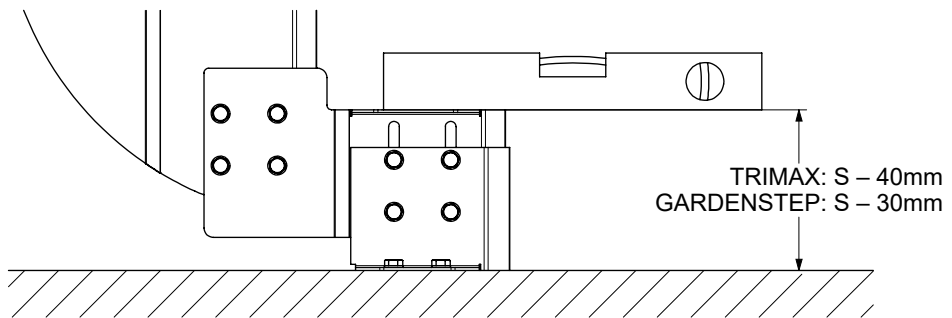

# GARDENSTEP

Assembly instruction  
Montageanleitung  
Montagevejledning

<p>1</p>  <p>K1-02030</p>	<p>2</p>  <p>K1-02020</p>	<p>3</p>  <p>K1-02010</p>			
<p>4</p>  <p>K1-02060</p>	<p>5</p>  <p>K1-02040</p>	<p>6</p>  <p>K1-02050</p>			
<p>7</p> 		<p>8</p> 			
<p>9</p>  <p>K1-02110</p>	<p>10</p>  <p>Ø 40mm</p> <p>2000mm</p> <p>K1-02100</p>				
<p>11</p>  <p>K2-02120</p>	<p>12</p>  <p>K2-04050</p>	<p>13</p>  <p>K1-02130</p>	<p>14</p>  <p>K2-14920</p>	<p>15</p>  <p>K3-07010 M10 x 110</p>	
<p>20</p>  <p>K3-08001 Ø12 x 60</p>	<p>21</p>  <p>K3-04010 Ø10</p>	<p>22</p>  <p>R3-91075 Ø10 x 60</p>	<p>23</p>  <p>K3-03010 M10</p>	<p>24</p>  <p>K3-06269 Ø6 x 35</p>	
<p>25</p>  <p>K3-06006 Ø6,3 x 51</p>	<p>26</p>  <p>K3-02220 M6 x 20</p>	<p>27</p>  <p>K3-04016 Ø6,4</p>	<p>28</p>  <p>K3-03046 M6</p>	<p>29</p>  <p>K3-06004 Ø4,8 x 30</p>	

<p>30</p>  <p>K3-01005 M5 x 12</p>	<p>31</p>  <p>K3-01004 M4 x 25</p>	<p>32</p>  <p>K3-03004 M4</p>	<p>33</p>  <p>K3-05006 M6 x 8</p>
---	---	--	--

$$S = \frac{H}{T}$$

min S (mm)	max S (mm)
185	225

T st (pcs)	min H (mm)	max H (mm)	U (mm)
2	370	450	400
3	555	675	600
4	740	900	800
5	925	1125	1000
6	1110	1350	1200
7	1295	1575	1400
8	1480	1800	1600
9	1665	2025	1800
10	1850	2250	2000
11	2035	2475	2200
12	2220	2700	2400
13	2405	2925	2600
14	2590	3150	2800

4

8

14

18

19