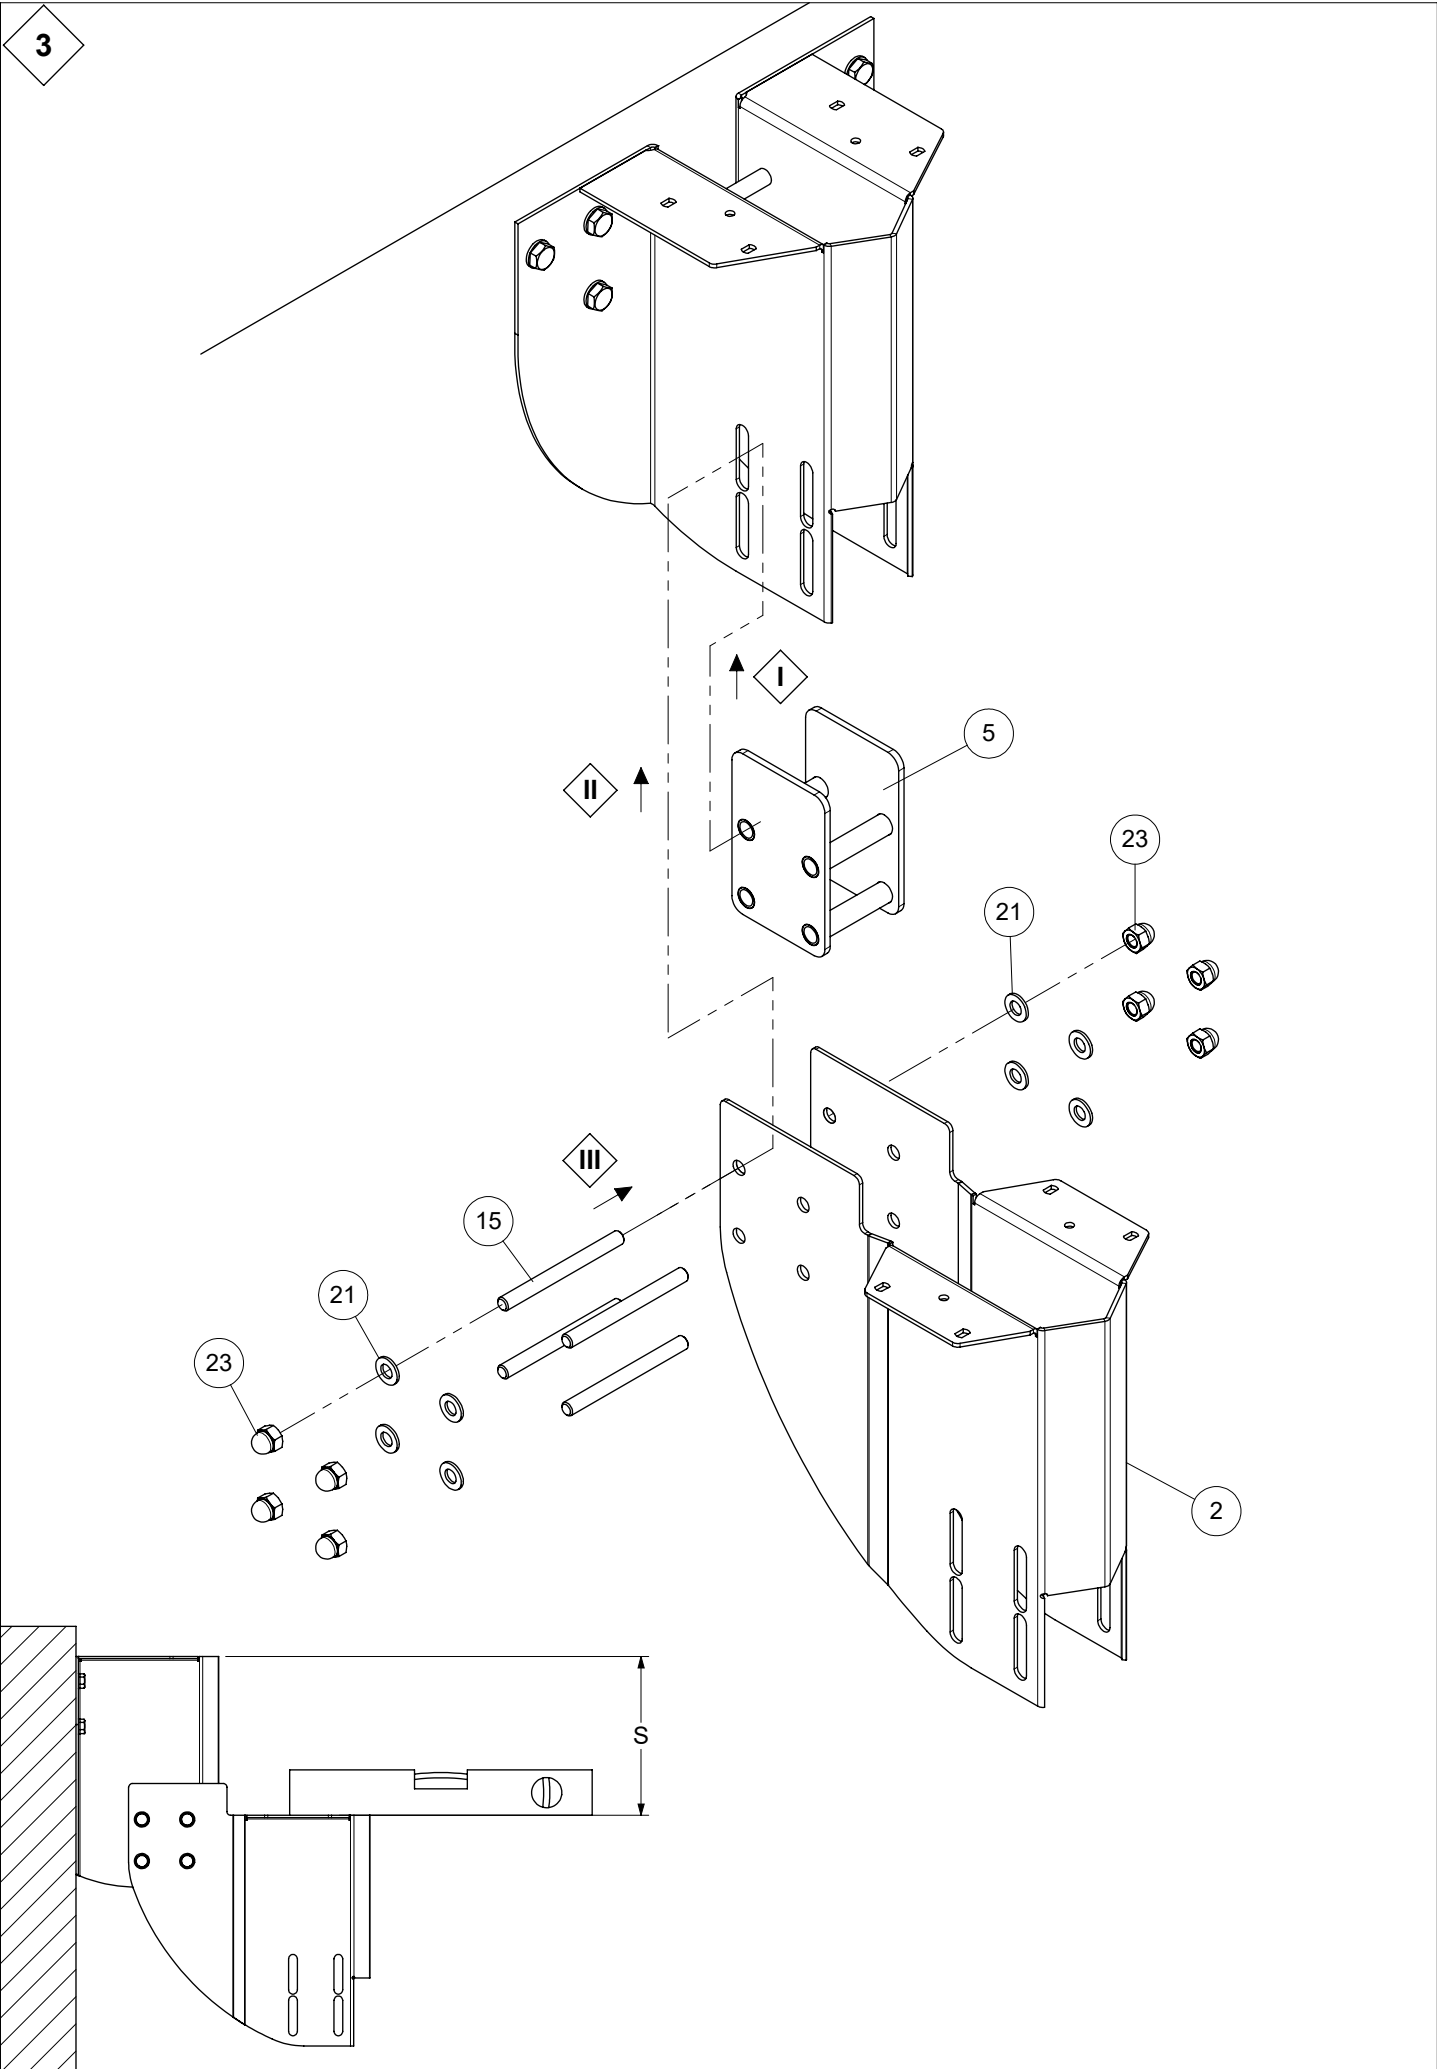

# GARDENSTEP

Assembly instruction  
Montageanleitung  
Montagevejledning

<p>1</p>  <p>K1-02030</p>	<p>2</p>  <p>K1-02020</p>	<p>3</p>  <p>K1-02010</p>			
<p>4</p>  <p>K1-02060</p>	<p>5</p>  <p>K1-02040</p>	<p>6</p>  <p>K1-02050</p>			
<p>7</p> 		<p>8</p> 			
<p>9</p>  <p>K1-02110</p>	<p>10</p>  <p>Ø 40mm</p> <p>2000mm</p> <p>K1-02100</p>				
<p>11</p>  <p>K2-02120</p>	<p>12</p>  <p>K2-04050</p>	<p>13</p>  <p>K1-02130</p>	<p>14</p>  <p>K2-14920</p>	<p>15</p>  <p>K3-07010 M10 x 110</p>	
<p>20</p>  <p>K3-08001 Ø12 x 60</p>	<p>21</p>  <p>K3-04010 Ø10</p>	<p>22</p>  <p>R3-91075 Ø10 x 60</p>	<p>23</p>  <p>K3-03010 M10</p>	<p>24</p>  <p>K3-06269 Ø6 x 35</p>	
<p>25</p>  <p>K3-06006 Ø6,3 x 51</p>	<p>26</p>  <p>K3-02220 M6 x 20</p>	<p>27</p>  <p>K3-04016 Ø6,4</p>	<p>28</p>  <p>K3-03046 M6</p>	<p>29</p>  <p>K3-06004 Ø4,8 x 30</p>	

<p>30</p>  <p>K3-01005 M5 x 12</p>	<p>31</p>  <p>K3-01004 M4 x 25</p>	<p>32</p>  <p>K3-03004 M4</p>	<p>33</p>  <p>K3-05006 M6 x 8</p>
---	---	--	--

$$S = \frac{H}{T}$$

min S (mm)	max S (mm)
185	225

T st (pcs)	min H (mm)	max H (mm)	U (mm)
2	370	450	400
3	555	675	600
4	740	900	800
5	925	1125	1000
6	1110	1350	1200
7	1295	1575	1400
8	1480	1800	1600
9	1665	2025	1800
10	1850	2250	2000
11	2035	2475	2200
12	2220	2700	2400
13	2405	2925	2600
14	2590	3150	2800

4

8

14

18

19