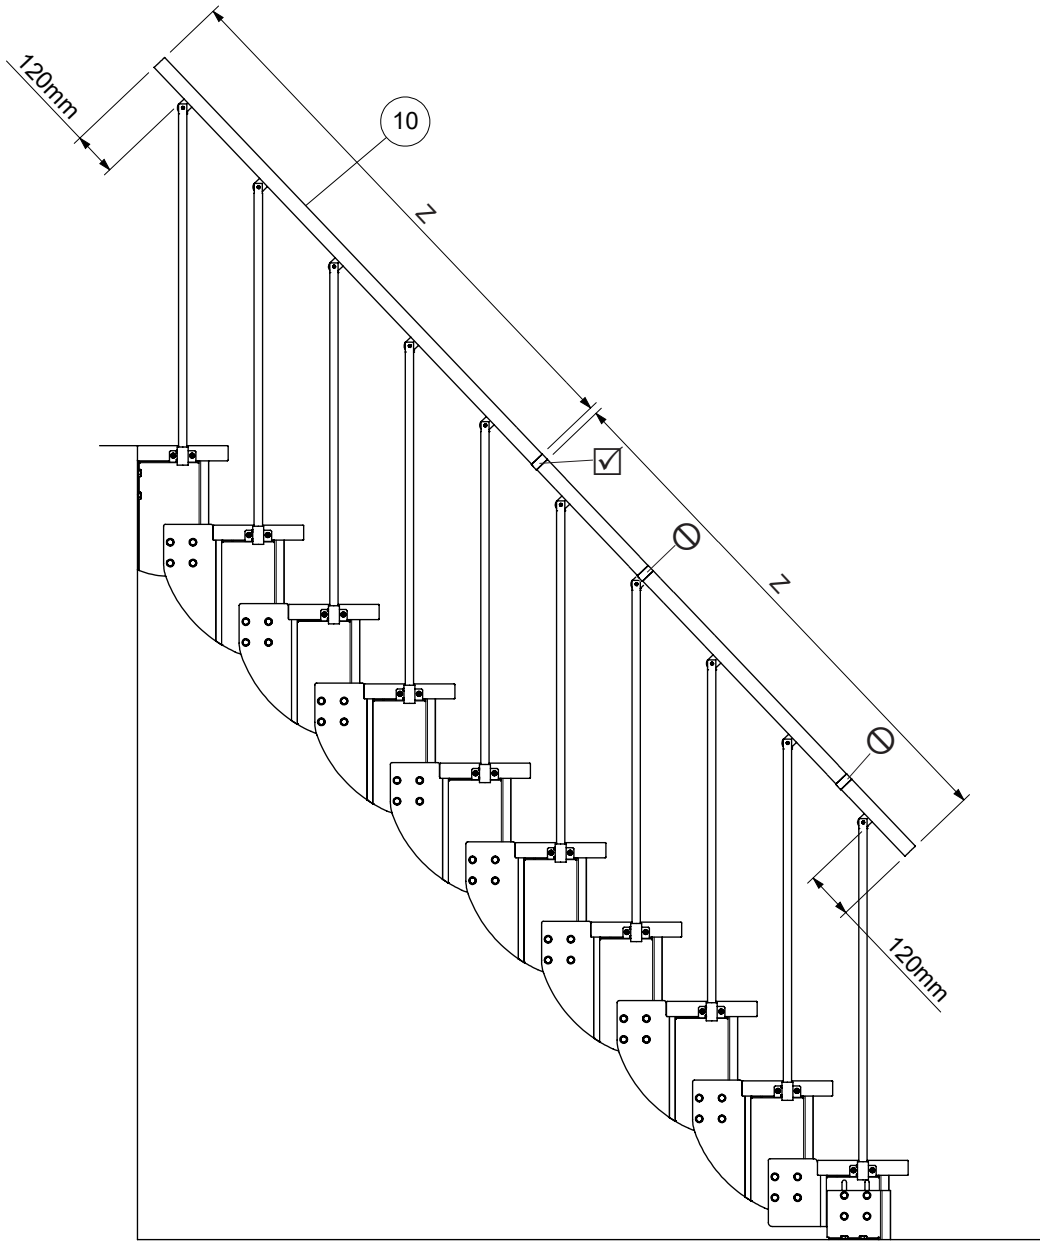

# GARDENSTEP

Assembly instruction  
Montageanleitung  
Montagevejledning

<p>1</p>  <p>K1-02030</p>	<p>2</p>  <p>K1-02020</p>	<p>3</p>  <p>K1-02010</p>			
<p>4</p>  <p>K1-02060</p>	<p>5</p>  <p>K1-02040</p>	<p>6</p>  <p>K1-02050</p>			
<p>7</p> 		<p>8</p> 			
<p>9</p>  <p>K1-02110</p>	<p>10</p>  <p>Ø 40mm</p> <p>2000mm</p> <p>K1-02100</p>				
<p>11</p>  <p>K2-02120</p>	<p>12</p>  <p>K2-04050</p>	<p>13</p>  <p>K1-02130</p>	<p>14</p>  <p>K2-14920</p>	<p>15</p>  <p>K3-07010 M10 x 110</p>	
<p>20</p>  <p>K3-08001 Ø12 x 60</p>	<p>21</p>  <p>K3-04010 Ø10</p>	<p>22</p>  <p>R3-91075 Ø10 x 60</p>	<p>23</p>  <p>K3-03010 M10</p>	<p>24</p>  <p>K3-06269 Ø6 x 35</p>	
<p>25</p>  <p>K3-06006 Ø6,3 x 51</p>	<p>26</p>  <p>K3-02220 M6 x 20</p>	<p>27</p>  <p>K3-04016 Ø6,4</p>	<p>28</p>  <p>K3-03046 M6</p>	<p>29</p>  <p>K3-06004 Ø4,8 x 30</p>	

<p>30</p>  <p>K3-01005 M5 x 12</p>	<p>31</p>  <p>K3-01004 M4 x 25</p>	<p>32</p>  <p>K3-03004 M4</p>	<p>33</p>  <p>K3-05006 M6 x 8</p>
---	---	--	--

$$S = \frac{H}{T}$$

min S (mm)	max S (mm)
185	225

T st (pcs)	min H (mm)	max H (mm)	U (mm)
2	370	450	400
3	555	675	600
4	740	900	800
5	925	1125	1000
6	1110	1350	1200
7	1295	1575	1400
8	1480	1800	1600
9	1665	2025	1800
10	1850	2250	2000
11	2035	2475	2200
12	2220	2700	2400
13	2405	2925	2600
14	2590	3150	2800

4

8

14

18

19