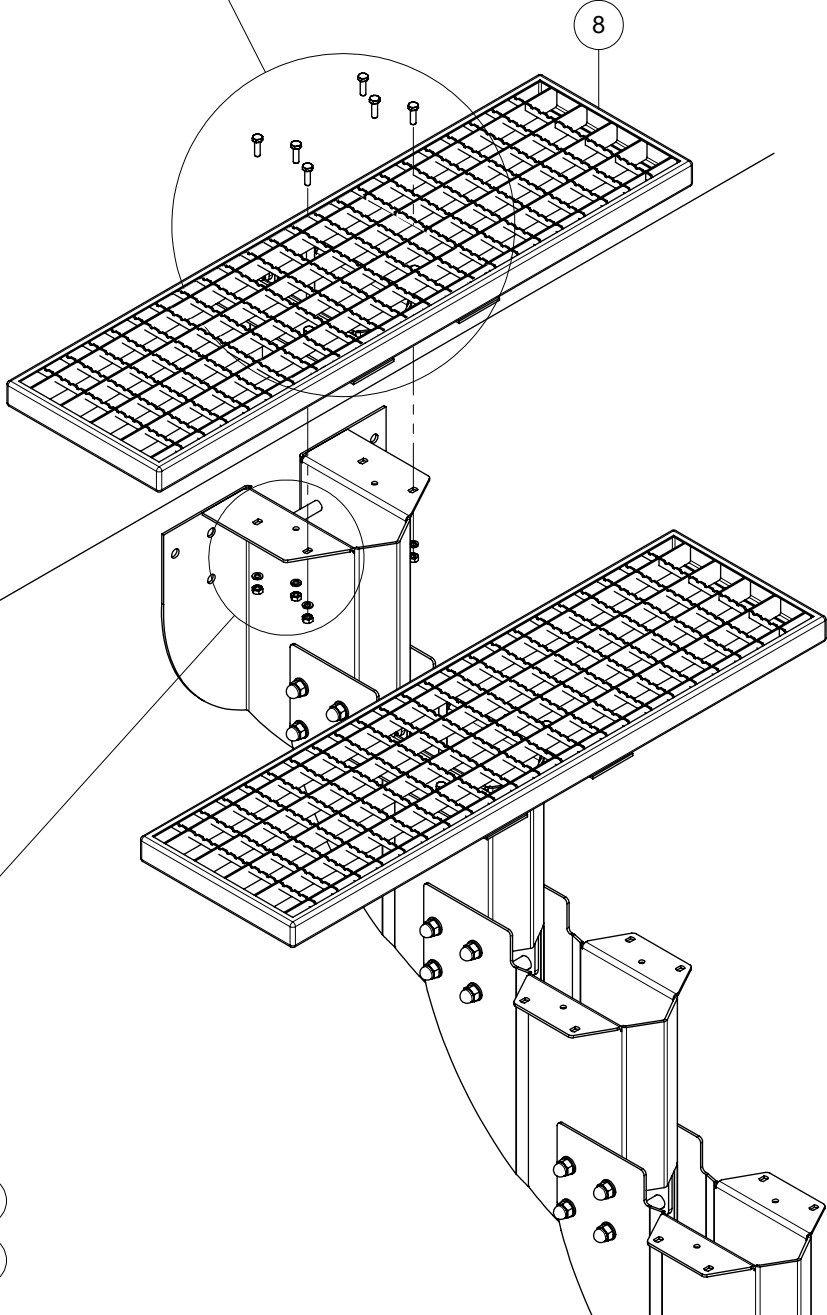

# GARDENSTEP

Assembly instruction  
Montageanleitung  
Montagevejledning

<p>1</p>  <p>K1-02030</p>	<p>2</p>  <p>K1-02020</p>	<p>3</p>  <p>K1-02010</p>			
<p>4</p>  <p>K1-02060</p>	<p>5</p>  <p>K1-02040</p>	<p>6</p>  <p>K1-02050</p>			
<p>7</p> 		<p>8</p> 			
<p>9</p>  <p>K1-02110</p>	<p>10</p>  <p>Ø 40mm</p> <p>2000mm</p> <p>K1-02100</p>				
<p>11</p>  <p>K2-02120</p>	<p>12</p>  <p>K2-04050</p>	<p>13</p>  <p>K1-02130</p>	<p>14</p>  <p>K2-14920</p>	<p>15</p>  <p>K3-07010 M10 x 110</p>	
<p>20</p>  <p>K3-08001 Ø12 x 60</p>	<p>21</p>  <p>K3-04010 Ø10</p>	<p>22</p>  <p>R3-91075 Ø10 x 60</p>	<p>23</p>  <p>K3-03010 M10</p>	<p>24</p>  <p>K3-06269 Ø6 x 35</p>	
<p>25</p>  <p>K3-06006 Ø6,3 x 51</p>	<p>26</p>  <p>K3-02220 M6 x 20</p>	<p>27</p>  <p>K3-04016 Ø6,4</p>	<p>28</p>  <p>K3-03046 M6</p>	<p>29</p>  <p>K3-06004 Ø4,8 x 30</p>	

<p>30</p>  <p>K3-01005 M5 x 12</p>	<p>31</p>  <p>K3-01004 M4 x 25</p>	<p>32</p>  <p>K3-03004 M4</p>	<p>33</p>  <p>K3-05006 M6 x 8</p>
---	---	--	--

$$S = \frac{H}{T}$$

min S (mm)	max S (mm)
185	225

T st (pcs)	min H (mm)	max H (mm)	U (mm)
2	370	450	400
3	555	675	600
4	740	900	800
5	925	1125	1000
6	1110	1350	1200
7	1295	1575	1400
8	1480	1800	1600
9	1665	2025	1800
10	1850	2250	2000
11	2035	2475	2200
12	2220	2700	2400
13	2405	2925	2600
14	2590	3150	2800

4

8

14

18

19