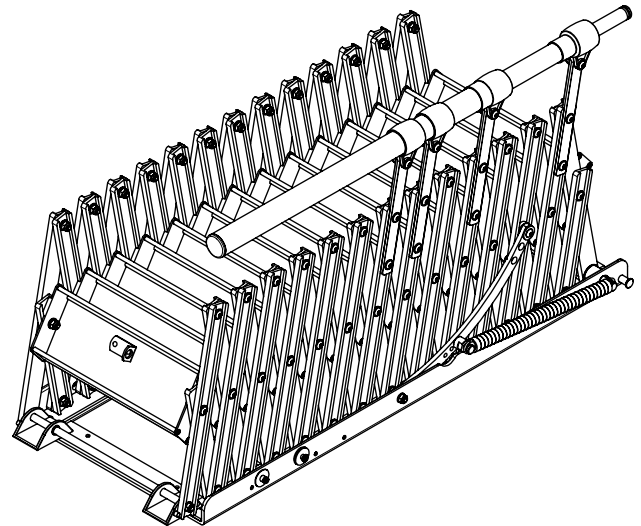

Montage DOLLE clickFIX vario Teleskophandlauf, 3-teilig

x 1
K2-17353

1

2