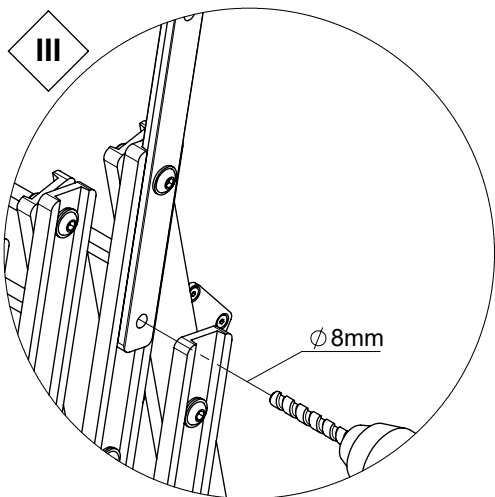

Montage DOLLE clickFIX vario Teleskophandlauf, 3-teilig

x 1
K2-17353

1

2