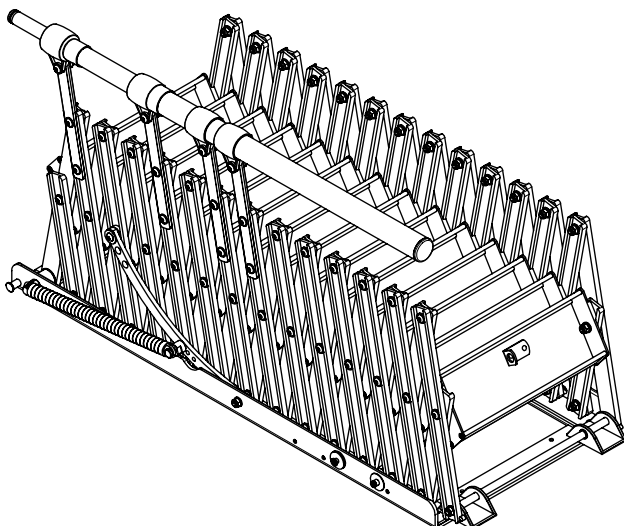

Montage DOLLE clickFIX vario Teleskophandlauf, 3-teilig

x 1
K2-17353

1

2