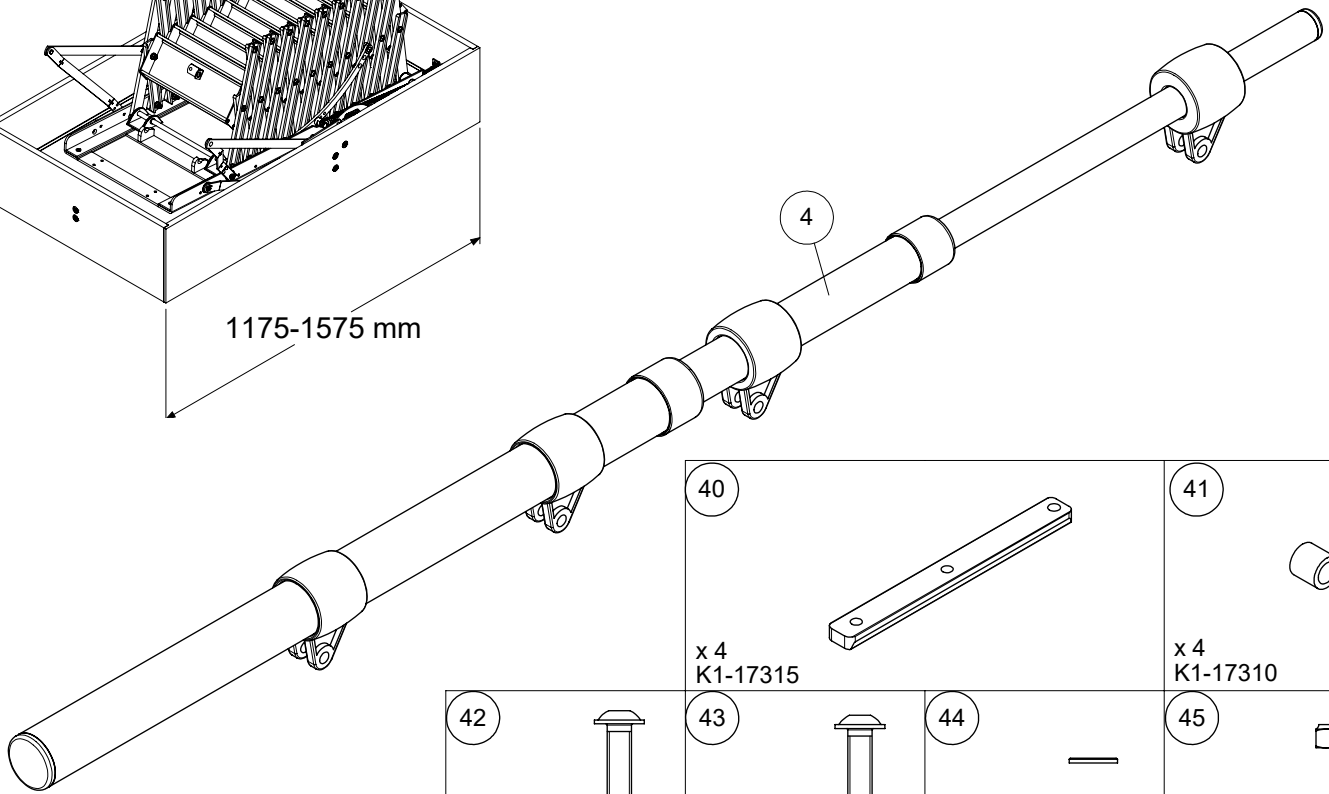

Montage DOLLE clickFIX vario Teleskophandlauf, 3-teilig

x 1
K2-17353

1

2