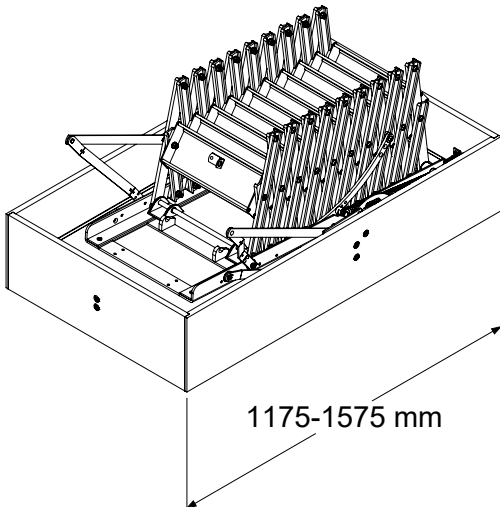

Montage DOLLE clickFIX vario Teleskophandlauf, 3-teilig

x 1
K2-17353

1

2