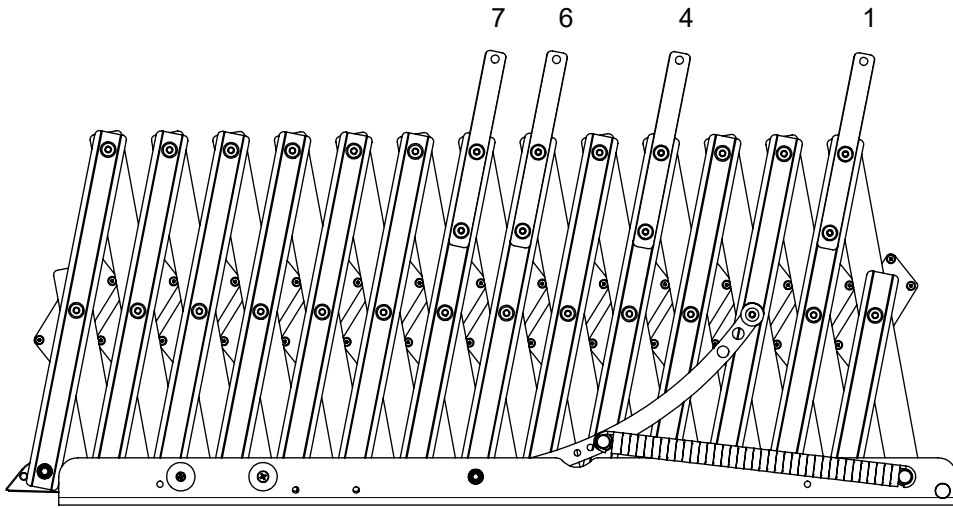

Montage DOLLE clickFIX vario Teleskophandlauf, 3-teilig

x 1
K2-17353

1

2