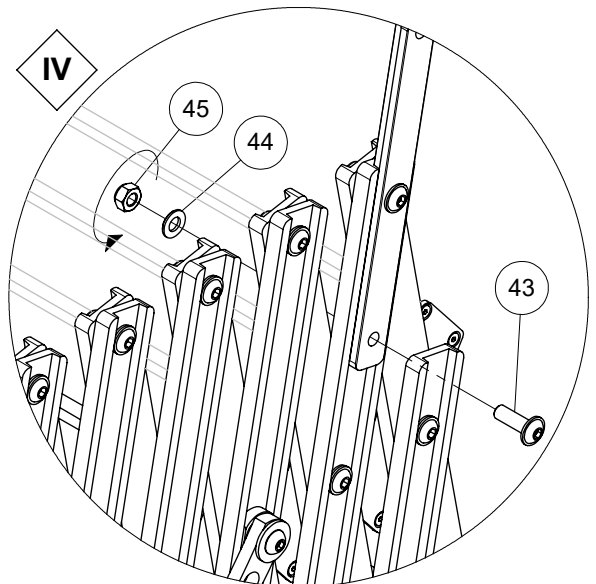

Montage DOLLE clickFIX vario Teleskophandlauf, 3-teilig

x 1
K2-17353

1

2