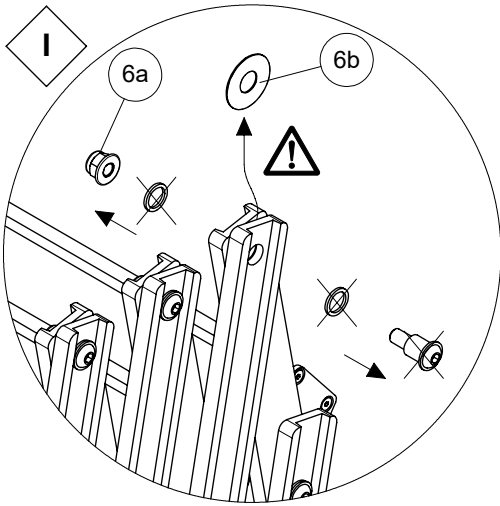

Montage DOLLE clickFIX vario Teleskophandlauf, 3-teilig

x 1
K2-17353

1

2