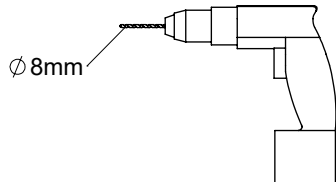

Montage DOLLE clickFIX vario Teleskophandlauf, 3-teilig

x 1
K2-17353

1

2