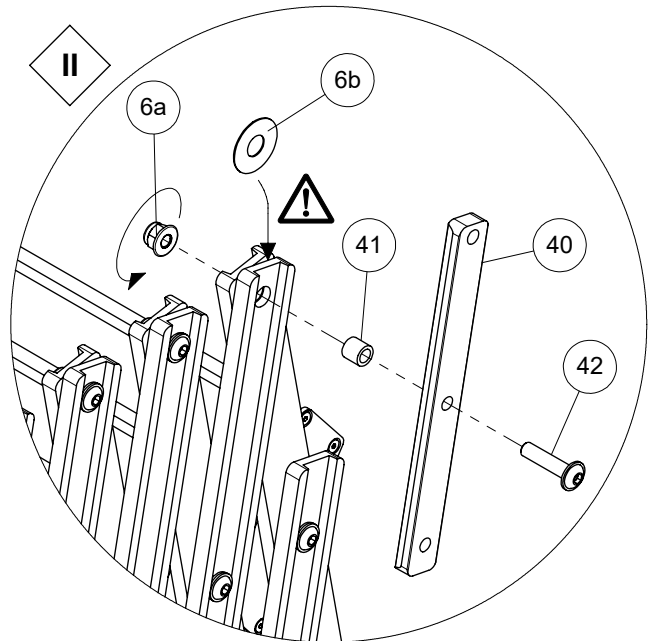

Montage DOLLE clickFIX vario Teleskophandlauf, 3-teilig

x 1
K2-17353

1

2